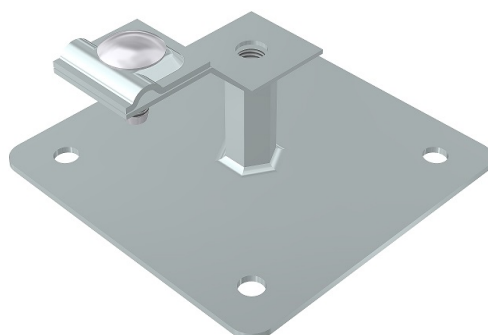

Maszty odgromowe

Mocowanie masztu pionowe-tuleja M20 (stal ocynkowana galwanicznie) /OC/

NR KATALOGOWY : AH41651

GTIN/EAN	5906764388604
Materiał	stal ocynkowana elektrolitycznie
Wysokość/długość [mm]	L=60
Średnica [mm]	Ø21
Gwint	M20
Waga [kg]	0.9