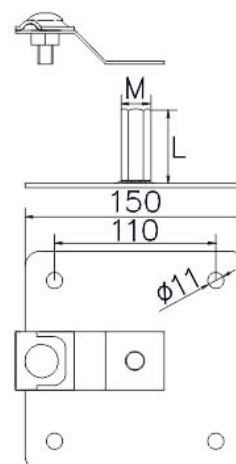

Maszty odgromowe

Mocowanie masztu pionowe-tuleja M20 (stal ocynkowana galwanicznie) /OC/

NR KATALOGOWY : AH41651

GTIN/EAN	5906764388604
Materiał	stal ocynkowana elektrolitycznie
Wysokość/długość [mm]	L=60
Średnica [mm]	Ø21
Gwint	M20
Waga [kg]	0.9