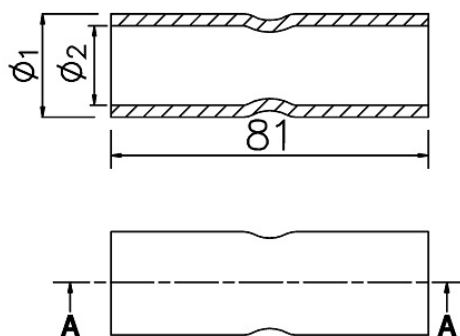

Rury odgromowe

Złączka do łączenia rur odgromowych Ø 26mm (tworzywo) /TW/

NR KATALOGOWY : AH36030

GTIN/EAN	5906764384521
Materiał	tworzywo
Średnica [mm]	Ø1=26; Ø2=20

W związku z ciągłym rozwojem technicznym, firma AH Hardt sp.j. zastrzega sobie prawo do wprowadzania zmian technicznych i technologicznych wyrobów. Przedstawione ilustracje nie są wiążące.