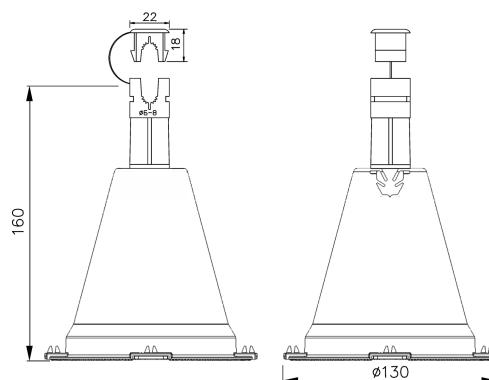

Uchwyty odgromowe

Uchwyt betonowy w tworzywie ze słupkiem h=10 5cm brązowy (tworzywo) /TW/

NR KATALOGOWY : AH12190PB

GTIN/EAN	5907675562695
Materiał	tworzywo
Śruba	1xM6x10
Materiał śruby/nakrętki	stal ocynkowana
Wysokość/długość [mm]	160
Średnica [mm]	Ø130
Waga [kg]	~1
Inne	kolor słupka: brązowy; uchwyt kompatybilny z podstawką AH12150