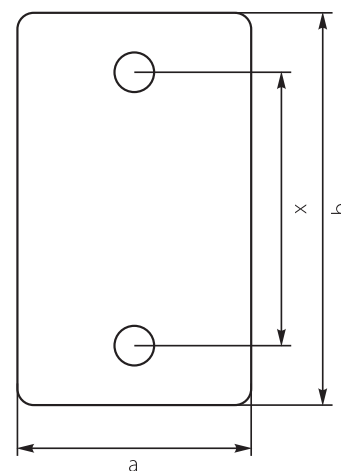

TECHNIKA ZAMOCOWAŃ / THE FIXING TECHNOLOGY

Uchwyt do kabla siłowego KO / UKR / KO / UKR - Cable fixing clamps

Nr kat. / Cat No.	Symbol	Kolor / Colour	Średnice / Diameters	Śruba / Mont.	Wymiary / Dimensions [mm]		
					x	a	b
37.29	KO27T	czarny / black	17 - 27 mm	M8	45	39	69

● Kolor czarny/ Black colour - RAL 9005  1 szt. / 1 p.

 STABILNOŚĆ pracy
/ STABLE performance

Wersja / Version

mocowanie na opaskę
oraz klucz, wpuszczanie łba śruby M6

/ fixing with tie and key,
letting inside head of the screw M6