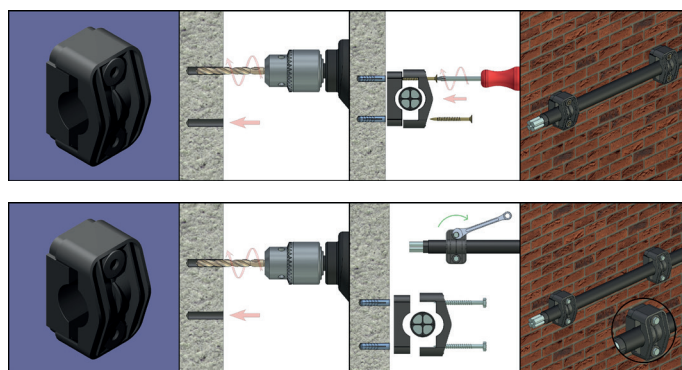

TECHNIKA ZAMOCOWAŃ / THE FIXING TECHNOLOGY

Uchwyt do kabla siłowego KO / UKR / KO / UKR - Cable fixing clamps

Nr kat. / Cat No.	Symbol	Kolor / Colour	Średnice / Diameters	Śruba / Mont.	Wymiary / Dimensions [mm]		
					x	a	b
37.29	KO27T	czarny / black	17 - 27 mm	M8	45	39	69

● Kolor czarny/ Black colour - RAL 9005  1 szt. / 1 p.

 STABILNOŚĆ pracy
/ STABLE performance

Wersja / Version

mocowanie na opaskę
oraz klucz, wpuszczanie łba śruby M6

/ fixing with tie and key,
letting inside head of the screw M6