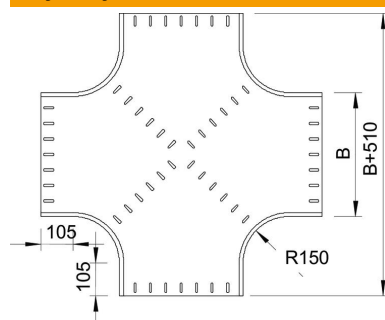

## Czwórnik 60 FT

Numery katalogowe: 7113501

Czwórnik, poziomy, do wszystkich typów koryt o wys. boku 60 mm.  
Kształtka w wersji okrągłej. Promień wewnętrzny kształtki łączeniowej wynosi 150 mm. Wszystkie podejścia o tej samej szerokości.  
Materiały montażowe należy zamawiać osobno.

### Dane podstawow

Numery katalogowe	7113501
Typ	RK 650 FT
Oznaczenie 1	Czwórnik
Oznaczenie 2	poziomy, kształt okrągły
Wytwórca	OBO
Wymiar	60x500
Materiał	Stal
Powierzchnia	cynkowana metodą zanurzeniową
Norma powierzchni	DIN EN ISO 1461
Najmniejsza jednostka sprzedaży	1
Jednostka opakowania	Sztuk
Ciężar	1190 kg
Jednostka wagi	kg/100 szt.

### Wymiary

Szerokość	500 mm
Szerokość	20 in
Wysokość	60 mm
Wysokość	2 in
Wymiar B	500 mm
Wymiar R	150 mm

### Dane techniczne

Wygięcie (ką)	90°
Podtrzymanie funkcji	brak
Grubość materiału, dna	1,5 mm
Zmiana kierunku	poziomy
Stal nierdzewna, wytrawiana	brak
Wykonanie szerokorozpiętościowe	brak
Rodzaj złącza kablowego systemu nośnego	przykręcane