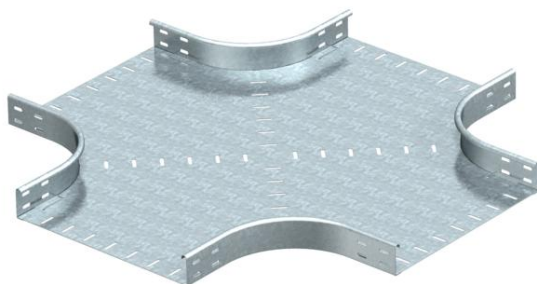

## Czwórnik 60 FT

Numery katalogowe: 7113501

Czwórnik, poziomy, do wszystkich typów koryt o wys. boku 60 mm.  
Kształtka w wersji okrągłej. Promień wewnętrzny kształtki łączeniowej wynosi 150 mm. Wszystkie podejścia o tej samej szerokości.  
Materiały montażowe należy zamawiać osobno.

### Dane podstawow

Numery katalogowe	7113501
Typ	RK 650 FT
Oznaczenie 1	Czwórnik
Oznaczenie 2	poziomy, kształt okrągły
Wytwórca	OBO
Wymiar	60x500
Materiał	Stal
Powierzchnia	cynkowana metodą zanurzeniową
Norma powierzchni	DIN EN ISO 1461
Najmniejsza jednostka sprzedaży	1
Jednostka opakowania	Sztuk
Ciężar	1190 kg
Jednostka wagi	kg/100 szt.

### Wymiary

Szerokość	500 mm
Szerokość	20 in
Wysokość	60 mm
Wysokość	2 in
Wymiar B	500 mm
Wymiar R	150 mm

### Dane techniczne

Wygięcie (ką)	90°
Podtrzymanie funkcji	brak
Grubość materiału, dna	1,5 mm
Zmiana kierunku	poziomy
Stal nierdzewna, wytrawiana	brak
Wykonanie szerokorozpiętościowe	brak
Rodzaj złącza kablowego systemu nośnego	przykręcane