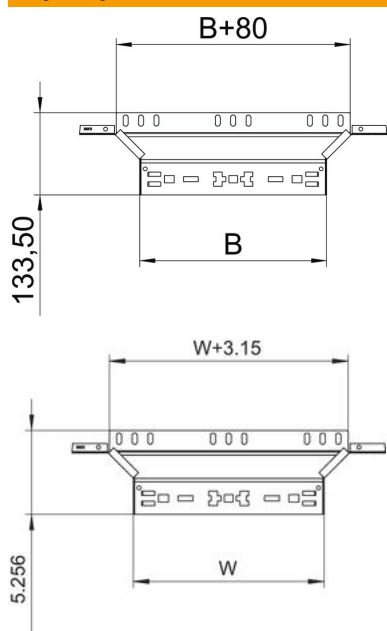

Karta charakterystyki technicznej

Trójnik dostawny Magic 60 FS

Numery katalogowe: 6041234

Trójnik dostawny z systemem szybkozłączny. Do wszystkich koryt kablowych o wysokości boku 60 mm.

St stal

FS ocynkowane metodą Sendzimira

Dane podstawow

Numery katalogowe	6041234
Typ	RAAM 620 FS
Oznaczenie 1	Trójnik dostawny
Oznaczenie 2	z szybkozłączem
Wytwórca	OBO
Wymiar	60x200
Materiał	Stal
Powierzchnia	cynkowana metodą Sendzimira
Norma powierzchni	DIN EN 10346
Najmniejsza jednostka sprzedaży	1
Jednostka opakowania	Sztuk
Ciężar	50,1 kg
Jednostka wagi	kg/100 szt.

Karta charakterystyki technicznej

Trójnik dostawny Magic 60 FS

Numery katalogowe: 6041234

Wymiary

Szerokość	200 mm
Szerokość	8 in
Wysokość	60 mm
Wysokość	2 in
Grubość blachy	1,25 mm
Wymiar B	200 mm

Dane techniczne

Wygięcie (ką)	90°
Szerokość rozgałęzienia	200 mm
Wersja połączenia	zintegrowany łącznik
Podtrzymanie funkcji	tak
Grubość materiału, dna	1,25 mm
Rysunek otworów NATO	brak
Zmiana kierunku	poziomy
Stal nierdzewna, wytrawiana	brak
Wykonanie szerokorozpiętościowe	brak
Rodzaj złącza kablowego systemu nośnego	Zamocowanie zatrzaskowe