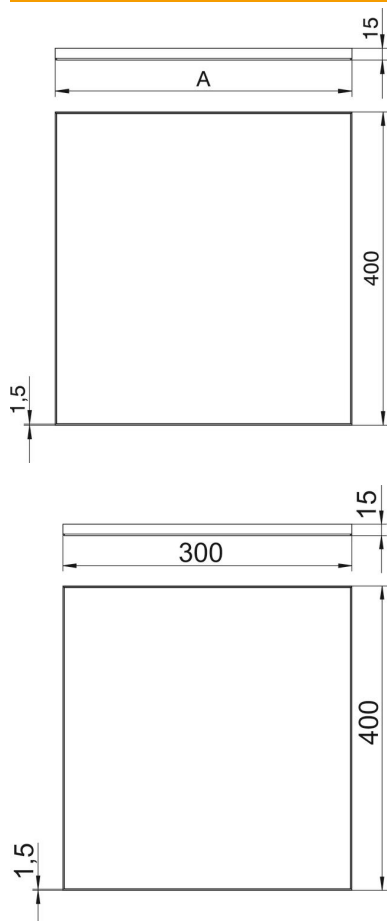

## Kasety

Numery katalogowe: 7425310

Do wykładzin podłogowych czyszczonych na sucho lub mokro. W komplecie z profilami wykładziny podłogowej i listwami dystansowymi (długość = 1200 mm) wysokości kasety. 6 kaset o szerokości znamionowej systemu kanałów.

### Dane podstawow

Numery katalogowe	7425310
Typ	OKA RK 300 15
Oznaczenie 1	Kaseta
Oznaczenie 2	do OKA-G oraz OKA-W
Wytwórca	OBO
Wymiar	400x300x15
Materiał	stal nierdzewna 1.4301
Najmniejsza jednostka sprzedaży	1
Jednostka opakowania	Sztuk
Ciężar	1077 kg
Jednostka wagi	kg/100 szt.

### Wymiary

Długość	400 mm
Szerokość	300 mm
Wysokość	15 mm