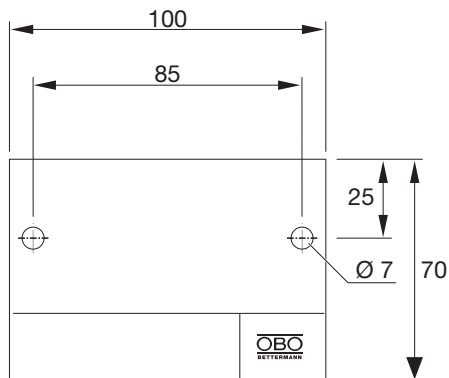

Dane techniczne

Liczba akcesoriów do przepustu pożarowego	Tabliczka ścienna
Język	Niemiecki