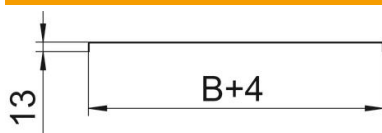

St stal

FS ocynkowane metodą Sendzimira

Dane podstawow

Numery katalogowe	6052609
Typ	DRLU 600 FS
Oznaczenie 1	Pokrywa pełna
Oznaczenie 2	do korytek i drabinek kabł.
Wytwórca	OBO
Wymiar	600x3000
Materiał	Stal
Powierzchnia	cynkowana metodą Sendzimira
Norma powierzchni	DIN EN 10346
Najmniejsza jednostka sprzedaży	3
Jednostka opakowania	Metr
Ciężar	737 kg
Jednostka wagi	kg/100 m

Karta charakterystyki technicznej

Pokrywa, bez perforacji FS

Numery katalogowe: 6052609

Wymiary

Długość	3 000 mm
Długość	10 ft
Szerokość	600 mm
Szerokość	24 in
Wysokość	35 mm
Grubość blachy	0,05 in
Grubość blachy	1,5 mm
Wymiar B	600 mm
Wymiar H	15 mm