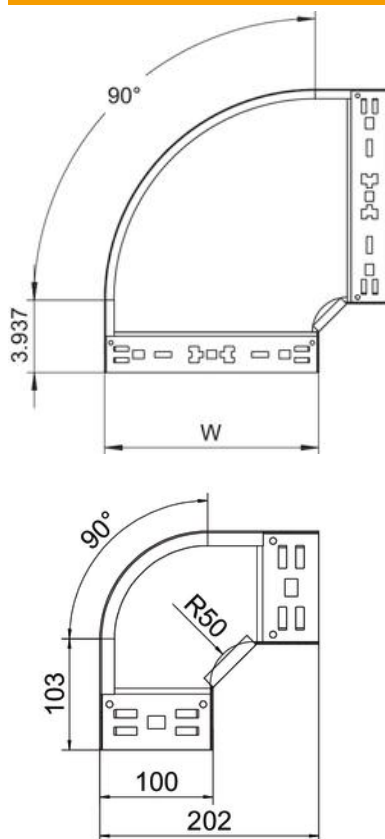

# Karta charakterystyki technicznej

Łuk 90° Magic 60 FS

Numery katalogowe: 6041130

Łuk 90° z systemem szybkozłączy. Do wszystkich koryt kablowych o wysokości boku 60 mm.

**St** stal

**FS** ocynkowane metodą Sendzimira

## Dane podstawow

Numery katalogowe	6041130
Typ	RBM 90 610 FS
Oznaczenie 1	Łuk 90°
Oznaczenie 2	z szybkozłączem
Wytwórca	OBO
Wymiar	60x100
Materiał	Stal
Powierzchnia	cynkowana metodą Sendzimira
Norma powierzchni	DIN EN 10346
Najmniejsza jednostka sprzedaży	1
Jednostka opakowania	Sztuk
Ciężar	65,7 kg
Jednostka wagi	kg/100 szt.

# Karta charakterystyki technicznej

Łuk 90° Magic 60 FS

Numery katalogowe: 6041130

## Wymiary

Szerokość	100 mm
Szerokość	4 in
Wysokość	60 mm
Wysokość	2 in
Grubość blachy	1,25 mm
Wymiar B	100 mm