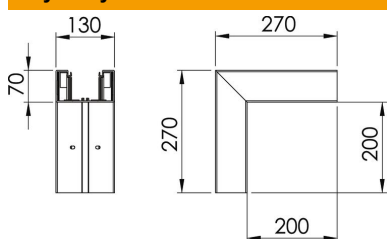

Karta charakterystyki technicznej

Naroże zewnętrzne, do kanału podparapetowego Rapid 80
typ GK-70130

Numery katalogowe: 6274510

Naroże zewnętrzne do zmiany kierunków kanałów podparapetowych GK.
Pokrywę należy zamawiać osobno.

PVC polichlorek winylu

Dane podstawow

Numery katalogowe	6274510
Typ	GK-A70130RW
Oznaczenie 1	Naroże zewnętrzne
Wytwórca	OBO
Wymiar	70x130mm
Kolor	czysta biel; RAL 9010
Materiał	Polichlorek winylu
Najmniejsza jednostka sprzedaży	1
Jednostka opakowania	Sztuk
Ciężar	127 kg
Jednostka wagi	kg/100 szt.

Wymiary

Długość	270 mm
Szerokość	130 mm
Wysokość	70 mm

Karta charakterystyki technicznej

Naroże zewnętrzne, do kanału podparapetowego Rapid 80
typ GK-70130

Numery katalogowe: 6274510

Dane techniczne

Ilość pokryw	1
Wykonanie	Podstawa
Bezhalogenowy	brak
Klamra mocująca kable	brak
Łącznik kanału EÜK	brak
Rodzaj montażu pokryw	Położenie wewnętrzne
Perforacja montażowa w dnie	tak
Szerokość pokrywy	76,5 mm
Szerokość pokrywy 2	0 mm
Szerokość pokrywy 3	0 mm
Stopień ochrony	IP 30
Folia ochronna	tak
Odporność kod IK	IK08
Symetryczne	tak
Zakres temperatur maks.	60 °C
Zakres temperatur min.	-15 °C
Zakres kąta maks.	90 mm
Zakres kąta min.	90 mm