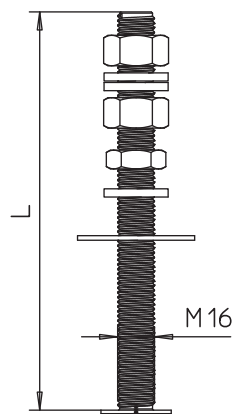

## Śruba gwintowana/ pręt isFang-3B

Nr kat. 5408972

Element mocujący do statywu trójnożnego isFang dla 2 podstaw FangFix.

VA stal nierdzewna 1.4301

### Dane podstawowe

Nr kat.	5408972
Typ	isFang 3B-G2
Wymiar	340mm
Materiał	stal nierdzewna materiał 1,4301
Materiał skrót	A2
Najmniejsza jednostka sprzedaży (MOQ)	3 szt.
Waga	60,40 kg/100 szt.

### Dane techniczne

Wymiar L | 340,00 mm