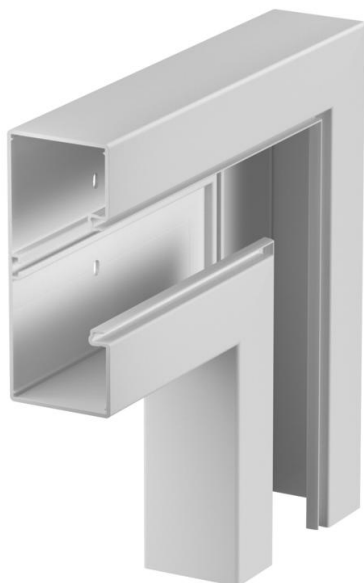

# Karta charakterystyki technicznej

Naroże płaskie, Naroże zewnętrzne, do kanału podparapetowego Rapid 80 typ GK-70170

Numery katalogowe: 6274722

Naroże płaskie do zmiany kierunków kanałów podparapetowych GK.  
Pokrywę należy zamawiać osobno.

**PVC** polichlorek winylu

## Dane podstawow

Numery katalogowe	6274722
Typ	GK-F70170LGR
Oznaczenie 1	Naroże płaskie
Wytwórca	OBO
Wymiar	70x170mm
Kolor	jasnoszary; RAL 7035
Materiał	Polichlorek winylu
Najmniejsza jednostka sprzedaży	1
Jednostka opakowania	Sztuk
Ciężar	91 kg
Jednostka wagi	kg/100 szt.

## Wymiary

Długość	300 mm
Szerokość	170 mm
Wysokość	70 mm