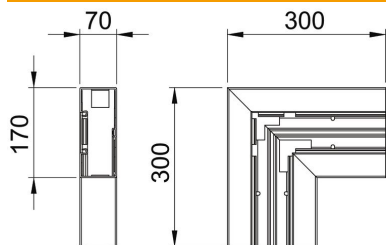

## Dane podstawow

Numery katalogowe	6274722
Typ	GK-F70170LGR
Oznaczenie 1	Naroże płaskie
Wytwórca	OBO
Wymiar	70x170mm
Kolor	jasnoszary; RAL 7035
Materiał	Polichlorek winylu
Najmniejsza jednostka sprzedaży	1
Jednostka opakowania	Sztuk
Ciężar	91 kg
Jednostka wagi	kg/100 szt.

# Karta charakterystyki technicznej

Naroże płaskie, Naroże zewnętrzne, do kanału podparape-  
towego Rapid 80 typ GK-70170

Numery katalogowe: 6274722

## Wymiary

Długość	300 mm
Szerokość	170 mm
Wysokość	70 mm

## Dane techniczne

Ilość pokryw	1
Wykonanie	Podstawa
dla szerokości kanału	170 mm
do wysokości kanału	70 mm
Bezhalogenowy	brak
Klamra mocująca kable	brak
Łącznik kanału EÜK	brak
Rodzaj montażu pokryw	Położenie wewnętrzne
Perforacja montażowa w dnie	tak
Szerokość pokrywy 2	0 mm
Szerokość pokrywy 3	0 mm
Zmiana kierunku	pionowy, wznoszący/opadający
Stopień ochrony	IP 30
Folia ochronna	tak
Odporność kod IK	IK08
Symetryczne	tak
Zakres temperatur maks.	60 °C
Zakres temperatur min.	-15 °C
Zakres kąta maks.	90 mm
Zakres kąta min.	90 mm