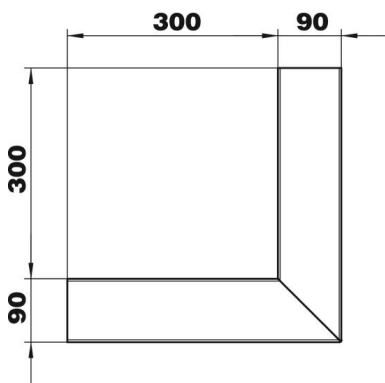

Karta charakterystyki technicznej

Naroże zewnętrzne, symetryczne, do kanału podparapetowego Rapid 80 typ GS-S90130

Numery katalogowe: 6277310

Naroże zewnętrzne do zmiany kierunków kanałów podparapetowych GS.

St stal

Dane podstawow

Numery katalogowe	6277310
Typ	GS-SA90130RW
Oznaczenie 1	Naroże zewnętrzne
Oznaczenie 2	symetryczne
Wytwórca	OBO
Wymiar	90x130x300
Kolor	czysta biel; RAL 9010
Materiał	Stal
Najmniejsza jednostka sprzedaży	1
Jednostka opakowania	Sztuk
Ciężar	221 kg
Jednostka wagi	kg/100 szt.

Karta charakterystyki technicznej

Naroże zewnętrzne, symetryczne, do kanału podparapetowego Rapid 80 typ GS-S90130

Numery katalogowe: 6277310

Wymiary

Długość	300 mm
Szerokość	130 mm
Wysokość	90 mm

Dane techniczne

Ilość pokryw	1
Wykonanie	Podstawa
dla szerokości kanału	130 mm
do wysokości kanału	90 mm
Bezhalogenowy	tak
Klamra mocująca kable	brak
Łącznik kanału EÜK	brak
Rodzaj montażu pokryw	Położenie wewnętrzne
Perforacja montażowa w dnie	tak
Szerokość pokrywy	76,5 mm
Stopień ochrony	IP 30
Folia ochronna	tak
Odporność kod IK	IK10
Symetryczne	tak
Zakres temperatur maks.	60 °C
Zakres temperatur min.	-25 °C
Zakres kąta min.	90 mm