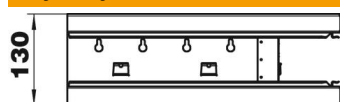

St stal

Dane podstawow

Numery katalogowe	6277310
Typ	GS-SA90130RW
Oznaczenie 1	Naroże zewnętrzne
Oznaczenie 2	symetryczne
Wytwórca	OBO
Wymiar	90x130x300
Kolor	czysta biel; RAL 9010
Materiał	Stal
Najmniejsza jednostka sprzedaży	1
Jednostka opakowania	Sztuk
Ciężar	221 kg
Jednostka wagi	kg/100 szt.

Karta charakterystyki technicznej

Naroże zewnętrzne, symetryczne, do kanału podparapetowego Rapid 80 typ GS-S90130

Numery katalogowe: 6277310

Wymiary

Długość	300 mm
Szerokość	130 mm
Wysokość	90 mm

Dane techniczne

Ilość pokryw	1
Wykonanie	Podstawa
dla szerokości kanału	130 mm
do wysokości kanału	90 mm
Bezhalogenowy	tak
Klamra mocująca kable	brak
Łącznik kanału EÜK	brak
Rodzaj montażu pokryw	Położenie wewnętrzne
Perforacja montażowa w dnie	tak
Szerokość pokrywy	76,5 mm
Stopień ochrony	IP 30
Folia ochronna	tak
Odporność kod IK	IK10
Symetryczne	tak
Zakres temperatur maks.	60 °C
Zakres temperatur min.	-25 °C
Zakres kąta min.	90 mm