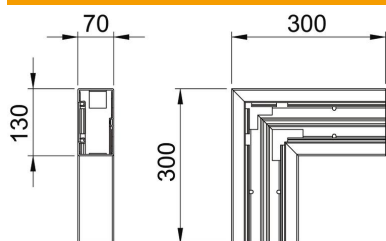

PVC polichlorek winylu

Dane podstawow

Numery katalogowe	6274520
Typ	GK-F70130RW
Oznaczenie 1	Naroże płaskie
Wytwórca	OBO
Wymiar	70x130mm
Kolor	czysta biel; RAL 9010
Materiał	Polichlorek winylu
Najmniejsza jednostka sprzedaży	1
Jednostka opakowania	Sztuk
Ciężar	83 kg
Jednostka wagi	kg/100 szt.

Karta charakterystyki technicznej

Naroże płaskie, do kanału podparapetowego Rapid 80 typ
GK-70130

Numery katalogowe: 6274520

Wymiary

Długość	300 mm
Szerokość	130 mm
Wysokość	70 mm

Dane techniczne

Ilość pokryw	1
Wykonanie	Podstawa
dla szerokości kanału	130 mm
do wysokości kanału	70 mm
Bezhalogenowy	brak
Klamra mocująca kable	brak
Łącznik kanału EÜK	brak
Rodzaj montażu pokryw	Położenie wewnętrzne
Perforacja montażowa w dnie	tak
Zmiana kierunku	pionowy, wznoszący/opadający
Stopień ochrony	IP 30
Folia ochronna	tak
Odporność kod IK	IK08
Symetryczne	tak
Zakres temperatur maks.	60 °C
Zakres temperatur min.	-15 °C
Zakres kąta maks.	90 mm
Zakres kąta min.	90 mm