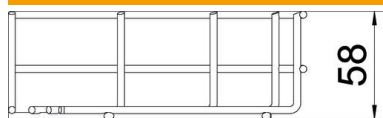

### Dane podstawow

Numery katalogowe	6001998
Typ	GRB 90 515 G
Oznaczenie 1	Łuk 90° korytka siatkowego
Wytwórca	OBO
Wymiar	55x150
Materiał	Stal
Powierzchnia	cynkowane galwanicznie
Norma powierzchni	EN ISO 19598 / EN ISO 4042
Najmniejsza jednostka sprzedaży	1
Jednostka opakowania	Sztuk
Ciężar	14,4 kg
Jednostka wagi	kg/100 szt.

### Wymiary

Szerokość	150 mm
Szerokość	5,91 in
Wysokość	55 mm