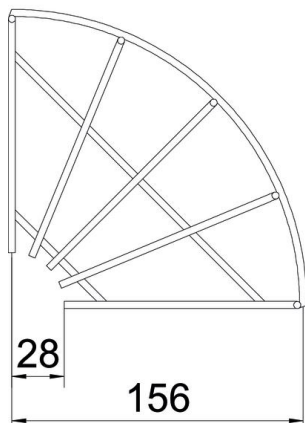

## Łuk 90° korytka siatkowego G

Numery katalogowe: 6001998

Łuk 90°, poziomy, do korytek siatkowych o wys. boku 55 mm.

- St** stal
- G** ocynkowane galwanicznie

### Dane podstawow

Numery katalogowe	6001998
Typ	GRB 90 515 G
Oznaczenie 1	Łuk 90° korytka siatkowego
Wytwórca	OBO
Wymiar	55x150
Materiał	Stal
Powierzchnia	cynkowane galwanicznie
Norma powierzchni	EN ISO 19598 / EN ISO 4042
Najmniejsza jednostka sprzedaży	1
Jednostka opakowania	Sztuk
Ciężar	14,4 kg
Jednostka wagi	kg/100 szt.

## Łuk 90° korytka siatkowego G

Numery katalogowe: 6001998

### Wymiary

Szerokość	150 mm
Szerokość	5,91 in
Wysokość	55 mm