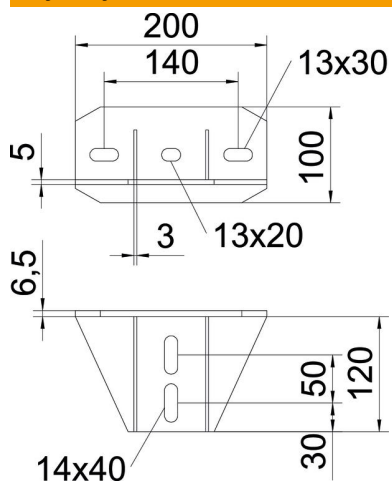

Karta charakterystyki technicznej

Głowica, wersja ciężka FT

Numery katalogowe: 6349056

Głowica w wersji ciężkiej do montażu na wieszaku US 7.
Materiały montażowe (2 śruby grzybkowe FRS 12x25) należy zamawiać osobno.

St stal

FT = ocynk ogniowo-zanurzeniowy

Dane podstawow

Numery katalogowe	6349056
Typ	KU 7 NOX FT
Oznaczenie 1	Głowica
Oznaczenie 2	do wieszaka US 7, wyk. ciężkie
Wytwórca	OBO
Wymiar	200x100
Materiał	Stal
Powierzchnia	cynkowana metodą zanurzeniową
Norma powierzchni	DIN EN ISO 1461
Najmniejsza jednostka sprzedaży	1
Jednostka opakowania	Sztuk
Ciężar	184 kg
Jednostka wagi	kg/100 szt.

Karta charakterystyki technicznej

Głowica, wersja ciężka FT

Numery katalogowe: 6349056

Wymiary

Długość	200 mm
Szerokość	100 mm
Wysokość	120 mm

Dane techniczne

Wykonanie	Łeb śruby
Nadaje się do montażu na suficie	tak
Nadaje się do montażu na wsporniku	brak
Do kształtów profili	Profil U
Stal nierdzewna, wytrawiana	brak
Zakres kąta maks.	90 mm
Zakres kąta min.	90 mm