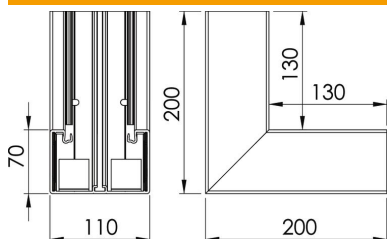

Dane podstawow

Numery katalogowe	6274342
Typ	GK-I70110LGR
Oznaczenie 1	Naroże wewnętrzne
Wytwórca	OBO
Wymiar	70x110mm
Kolor	jasnoszary; RAL 7035
Materiał	Polichlorek winylu
Najmniejsza jednostka sprzedaży	1
Jednostka opakowania	Sztuk
Ciężar	100 kg
Jednostka wagi	kg/100 szt.

Karta charakterystyki technicznej

Naroże wewnętrzne, do kanału podparapetowego Rapid 80
typ GK-70110

Numery katalogowe: 6274342

Wymiary

Długość	200 mm
Szerokość	110 mm
Wysokość	70 mm

Dane techniczne

Ilość pokryw	1
Wykonanie	Podstawa
Kształt	symetryczne
Bezhalogenowy	brak
Klamra mocująca kable	brak
Łącznik kanału EÜK	brak
Rodzaj montażu pokryw	Położenie wewnętrzne
Perforacja montażowa w dnie	tak
Szerokość pokrywy	76,5 mm
Szerokość pokrywy 2	0 mm
Szerokość pokrywy 3	0 mm
Stopień ochrony	IP 30
Folia ochronna	tak
Odporność kod IK	IK08
Zakres temperatur maks.	60 °C
Zakres temperatur min.	-15 °C
Zakres kąta maks.	90 mm
Zakres kąta min.	90 mm