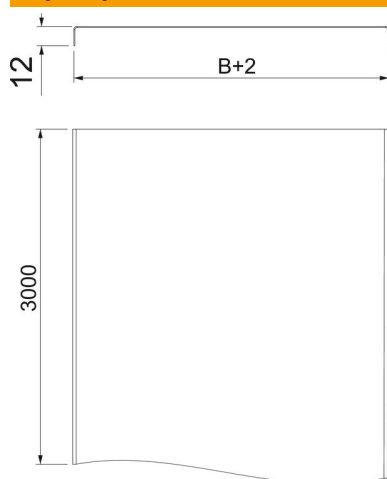

Numery katalogowe	6052025
Typ	DRLU 300 FS RU
Oznaczenie 1	Pokrywa pełna
Oznaczenie 2	do korytek kablowych
Wytwórca	OBO
Wymiar	300x3000
Materiał	Stal
Powierzchnia	cynkowana metodą Sendzimira
Norma powierzchni	DIN EN 10346
Najmniejsza jednostka sprzedaży	3
Jednostka opakowania	Metr
Ciężar	178,667 kg
Jednostka wagi	kg/100 m

Karta charakterystyki technicznej

Pokrywa, bez perforacji FS

Numery katalogowe: 6052025

Wymiary

Długość	3 000 mm
Szerokość	300 mm
Grubość blachy	0,7 mm
Wymiar B (mm)	300 mm

Dane techniczne

Rodzaj mocowania	nakładany
Podtrzymanie funkcji	brak
Odpowiednie do korytka siatkowego	brak
Odpowiednie do drabiny kablowej	tak
Odpowiedni do korytka kablowego	tak
Stal nierdzewna, wytrawiana	brak