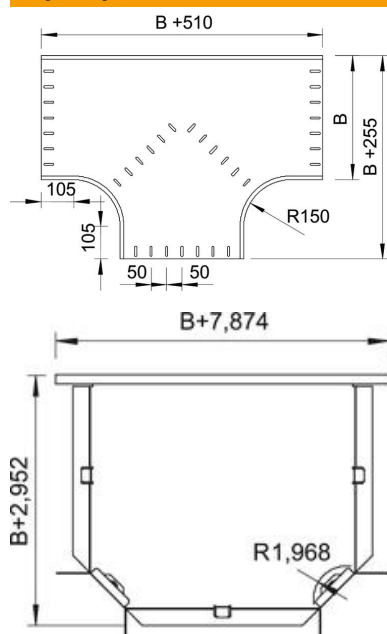

### Dane podstawow

Numery katalogowe	7003439
Typ	RT 660 FS
Oznaczenie 1	Trójnik odgałęźny T
Oznaczenie 2	poziomy, kształt okrągły
Wytwórca	OBO
Wymiar	60x600
Materiał	Stal
Powierzchnia	cynkowana metodą Sendzimira
Norma powierzchni	DIN EN 10346
Najmniejsza jednostka sprzedaży	1
Jednostka opakowania	Sztuk
Ciężar	1001 kg
Jednostka wagi	kg/100 szt.

### Wymiary

Szerokość	600 mm
Szerokość	24 in
Wysokość	60 mm
Wymiar B	600 mm
Wymiar R	150 mm