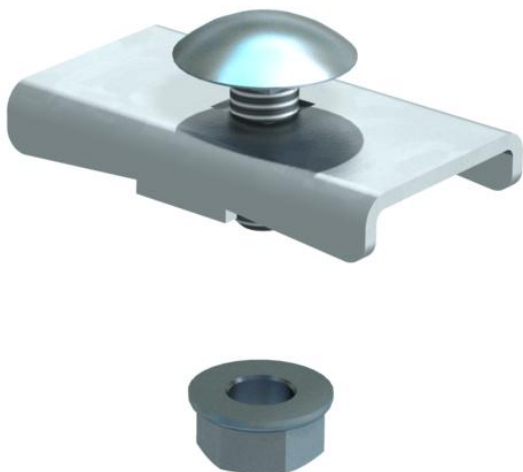

## Zacisk LKS 40 FT

Numery katalogowe: 6221084

Zacisk do mocowania drabin kablowych.  
Zamocowanie na wysięgnikach typ MWA 12, AW 15, AW 30 i AW 55 z załączoną śrubą mocującą FRSB M6x20.

**St** stal

**FT** = ocynk ogniowo-zanurzeniowy

### Dane podstawow

Numery katalogowe	6221084
Typ	LKS 40 FT
Oznaczenie 1	Zacisk
Oznaczenie 2	do drabinek LG45/LG60
Wytwórca	OBO
Wymiar	40x22
Materiał	Stal
Powierzchnia	cynkowana metodą zanurzeniową
Norma powierzchni	DIN EN ISO 1461
Najmniejsza jednostka sprzedaży	10
Jednostka opakowania	Sztuk
Ciężar	2,4 kg
Jednostka wagi	kg/100 szt.