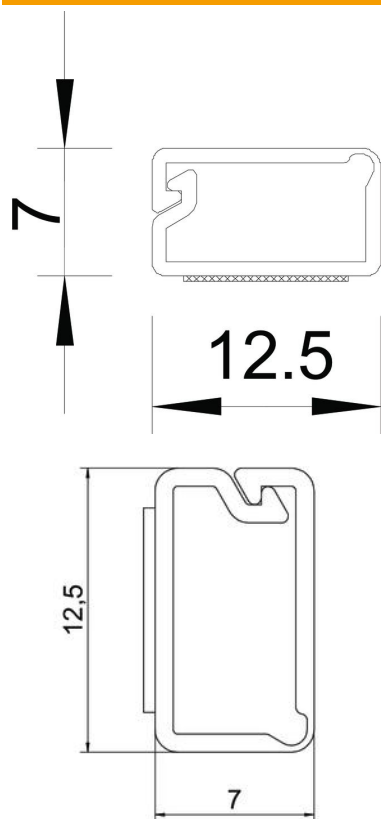

# Karta charakterystyki technicznej

Mini kanał z taśmą samoprzylepną i pokrywą z zawiasami  
MD7

Numery katalogowe: 6150276

Mini kanał z taśmą samoprzylepną i pokrywą z zawiasami.  
Po zdjęciu folii umieszczonej na spodzie, kanały WDK można przyklejać bezpośrednio do ściany.

## Dane podstawow

Numery katalogowe	6150276
Typ	WDKMD7RW
Oznaczenie 1	Minikanał z folią przylepną
Oznaczenie 2	i górna część z zawiasami
Wytwórca	OBO
Wymiar	7x12,5x2000
Kolor	czysta biel; RAL 9010
Materiał	Polichlorek winylu
Najmniejsza jednostka sprzedaży	2
Jednostka opakowania	Metr
Ciężar	5 kg
Jednostka wagi	kg/100 m

# Karta charakterystyki technicznej

Mini kanał z taśmą samoprzylepną i pokrywa z zawiasami MD7

Numery katalogowe: 6150276

## Wymiary

Długość	2 000 mm
Szerokość	12,5 mm
Wysokość	7 mm