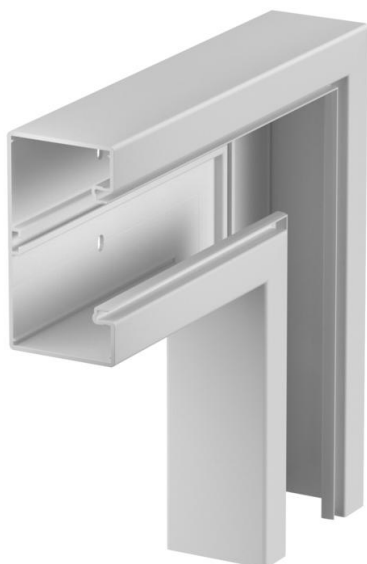

Karta charakterystyki technicznej

Naroże płaskie, do kanału podparapetowego Rapid 80 typ
GK-70130

Numery katalogowe: 6274522

Naroże płaskie do zmiany kierunków kanałów podparapetowych GK.
Pokrywę należy zamawiać osobno.

PVC polichlorek winylu

Dane podstawow

Numery katalogowe	6274522
Typ	GK-F70130LGR
Oznaczenie 1	Naroże płaskie
Wytwórca	OBO
Wymiar	70x130mm
Kolor	jasnoszary; RAL 7035
Materiał	Polichlorek winylu
Najmniejsza jednostka sprzedaży	1
Jednostka opakowania	Sztuk
Ciężar	83 kg
Jednostka wagi	kg/100 szt.

Karta charakterystyki technicznej

Naroże płaskie, do kanału podparapetowego Rapid 80 typ
GK-70130

Numery katalogowe: 6274522

Wymiary

Długość	300 mm
Szerokość	130 mm
Wysokość	70 mm

Dane techniczne

Ilość pokryw	1
Wykonanie	Podstawa
dla szerokości kanału	130 mm
do wysokości kanału	70 mm
Bezhalogenowy	brak
Klamra mocująca kable	brak
Łącznik kanału EÜK	brak
Rodzaj montażu pokryw	Położenie wewnętrzne
Perforacja montażowa w dnie	tak
Zmiana kierunku	pionowy, wznoszący/opadający
Stopień ochrony	IP 30
Folia ochronna	tak
Odporność kod IK	IK08
Symetryczne	tak
Zakres temperatur maks.	60 °C
Zakres temperatur min.	-15 °C
Zakres kąta maks.	90 mm
Zakres kąta min.	90 mm