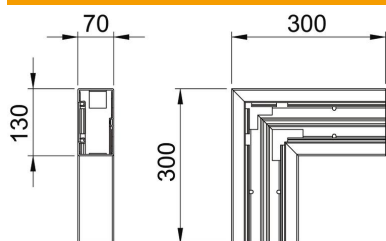

PVC polichlorek winylu

Dane podstawow

Numery katalogowe	6274522
Typ	GK-F70130LGR
Oznaczenie 1	Naroże płaskie
Wytwórca	OBO
Wymiar	70x130mm
Kolor	jasnoszary; RAL 7035
Materiał	Polichlorek winylu
Najmniejsza jednostka sprzedaży	1
Jednostka opakowania	Sztuk
Ciężar	83 kg
Jednostka wagi	kg/100 szt.

Karta charakterystyki technicznej

Naroże płaskie, do kanału podparapetowego Rapid 80 typ
GK-70130

Numery katalogowe: 6274522

Wymiary

Długość	300 mm
Szerokość	130 mm
Wysokość	70 mm

Dane techniczne

Ilość pokryw	1
Wykonanie	Podstawa
dla szerokości kanału	130 mm
do wysokości kanału	70 mm
Bezhalogenowy	brak
Klamra mocująca kable	brak
Łącznik kanału EÜK	brak
Rodzaj montażu pokryw	Położenie wewnętrzne
Perforacja montażowa w dnie	tak
Zmiana kierunku	pionowy, wznoszący/opadający
Stopień ochrony	IP 30
Folia ochronna	tak
Odporność kod IK	IK08
Symetryczne	tak
Zakres temperatur maks.	60 °C
Zakres temperatur min.	-15 °C
Zakres kąta maks.	90 mm
Zakres kąta min.	90 mm