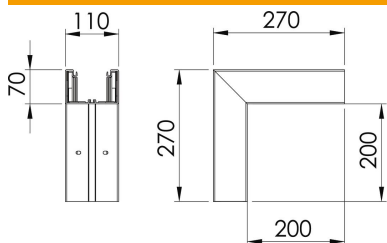

PVC polichlorek winylu

Dane podstawow

Numery katalogowe	6274310
Typ	GK-A70110RW
Oznaczenie 1	Naroże zewnętrzne
Wytwórca	OBO
Wymiar	70x110mm
Kolor	czysta biel; RAL 9010
Materiał	Polichlorek winylu
Najmniejsza jednostka sprzedaży	1
Jednostka opakowania	Sztuk
Ciężar	116 kg
Jednostka wagi	kg/100 szt.

Karta charakterystyki technicznej

Naroże zewnętrzne, do kanału podparapetowego Rapid 80
typ GK-70110

Numery katalogowe: 6274310

Wymiary

Długość	270 mm
Szerokość	110 mm
Wysokość	70 mm

Dane techniczne

Ilość pokryw	1
Wykonanie	Podstawa
Bezhalogenowy	brak
Klamra mocująca kable	brak
Łącznik kanału EÜK	brak
Rodzaj montażu pokryw	Położenie wewnętrzne
Perforacja montażowa w dnie	tak
Szerokość pokrywy	76,5 mm
Szerokość pokrywy 2	0 mm
Szerokość pokrywy 3	0 mm
Stopień ochrony	IP 30
Folia ochronna	tak
Odporność kod IK	IK08
Symetryczne	tak
Zakres temperatur maks.	60 °C
Zakres temperatur min.	-15 °C
Zakres kąta maks.	90 mm
Zakres kąta min.	90 mm