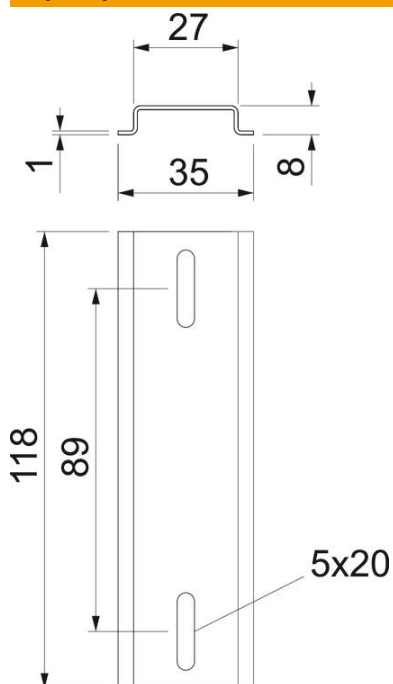

## Zestaw szyn montażowych

Numery katalogowe: 1115876

Szyna kołpakowa 35 x 7,5 mm wg DIN EN 60715 (wcześniej DIN EN 50022).

### Dane podstawow

Numery katalogowe	1115876
Typ	2069 X06 FS
Oznaczenie 1	Szyna kołpakowa
Oznaczenie 2	ze śrubami mocującymi
Wytwórca	OBO
Wymiar	119x35x7,5
Najmniejsza jednostka sprzedaży	1
Jednostka opakowania	Sztuk
Ciężar	4,3 kg
Jednostka wagi	kg/100 szt.

### Wymiary

Długość	118 mm
Szerokość	35 mm
Wysokość	8 mm