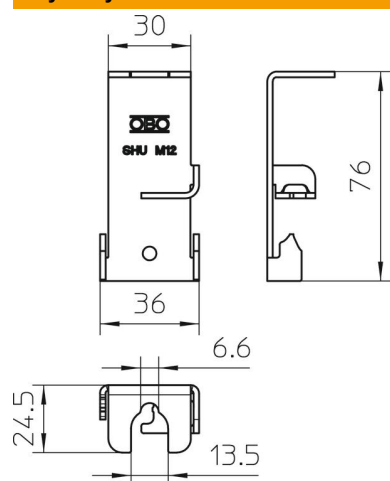

Karta charakterystyki technicznej

Uchwyt boczny uniwersalny FS

Numery katalogowe: 6015322

Uchwyt boczny do mocowania koryt kablowych, korytek siatkowych i drabin kablowych do ścian lub stropów za pomocą pręta gwintowanego.

St stal

FS ocynkowane metodą Sendzimira

Dane podstawow

Numery katalogowe	6015322
Typ	SHU M12 FS
Oznaczenie 1	Wspornik boczny uni
Wytwórca	OBO
Wymiar	75x36x2
Materiał	Stal
Powierzchnia	cynkowana metodą Sendzimira
Norma powierzchni	DIN EN 10346
Najmniejsza jednostka sprzedaży	50
Jednostka opakowania	Sztuk
Ciężar	5,1 kg
Jednostka wagi	kg/100 szt.

Karta charakterystyki technicznej

Uchwyt boczny uniwersalny FS

Numery katalogowe: 6015322

Wymiary

Długość	76 mm
Szerokość	36 mm
Wysokość	25 mm

Dane techniczne

Obciążenie niszczące	0,5 kN
Grubość materiału	2 mm