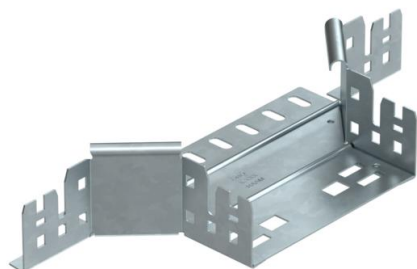

Karta charakterystyki technicznej

Trójnik dostawny Magic 60 FT

Numery katalogowe: 6041252

Trójnik dostawny z systemem szybkozłączy. Do wszystkich koryt kablowych o wysokości boku 60 mm.

St stal

FT = ocynk ogniowo-zanurzeniowy

Dane podstawow

Numery katalogowe	6041252
Typ	RAAM 615 FT
Oznaczenie 1	Trójnik dostawny
Oznaczenie 2	z szybkozłączy
Wytwórca	OBO
Wymiar	60x150
Materiał	Stal
Powierzchnia	cynkowana metodą zanurzeniową
Norma powierzchni	DIN EN ISO 1461
Najmniejsza jednostka sprzedaży	1
Jednostka opakowania	Sztuk
Ciężar	47,5 kg
Jednostka wagi	kg/100 szt.

Karta charakterystyki technicznej

Trójnik dostawny Magic 60 FT

Numery katalogowe: 6041252

Wymiary

Szerokość	150 mm
Szerokość	6 in
Wysokość	60 mm
Wysokość	2 in
Grubość blachy	1,25 mm
Wymiar B	150 mm

Dane techniczne

Wygięcie (kąt)	90°
Wersja połączenia	zintegrowany łącznik
Podtrzymanie funkcji	tak
Grubość materiału, dna	1,25 mm
Rysunek otworów NATO	brak
Zmiana kierunku	poziomy
Stal nierdzewna, wytrawiana	brak
Wykonanie szerokorozpiętościowe	brak
Rodzaj złącza kablowego systemu nośnego	Zamocowanie zatrzaskowe