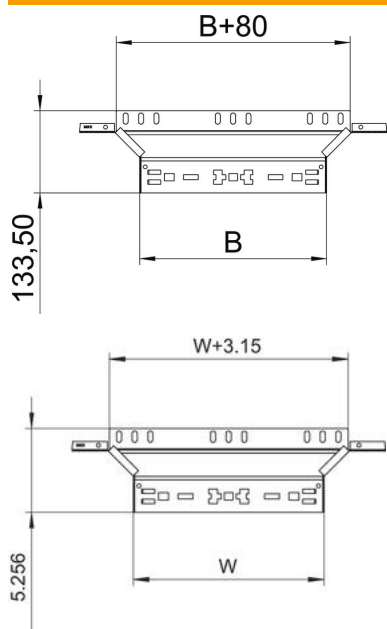

Karta charakterystyki technicznej

Trójnik dostawny Magic 60 FT

Numery katalogowe: 6041252

Trójnik dostawny z systemem szybkozłączy. Do wszystkich koryt kablowych o wysokości boku 60 mm.

St stal

FT = ocynk ogniowo-zanurzeniowy

Dane podstawow

Numery katalogowe	6041252
Typ	RAAM 615 FT
Oznaczenie 1	Trójnik dostawny
Oznaczenie 2	z szybkozłączy
Wytwórca	OBO
Wymiar	60x150
Materiał	Stal
Powierzchnia	cynkowana metodą zanurzeniową
Norma powierzchni	DIN EN ISO 1461
Najmniejsza jednostka sprzedaży	1
Jednostka opakowania	Sztuk
Ciężar	47,5 kg
Jednostka wagi	kg/100 szt.

Karta charakterystyki technicznej

Trójnik dostawny Magic 60 FT

Numery katalogowe: 6041252

Wymiary

Szerokość	150 mm
Szerokość	6 in
Wysokość	60 mm
Wysokość	2 in
Grubość blachy	1,25 mm
Wymiar B	150 mm

Dane techniczne

Wygięcie (kąt)	90°
Wersja połączenia	zintegrowany łącznik
Podtrzymanie funkcji	tak
Grubość materiału, dna	1,25 mm
Rysunek otworów NATO	brak
Zmiana kierunku	poziomy
Stal nierdzewna, wytrawiana	brak
Wykonanie szerokorozpiętościowe	brak
Rodzaj złącza kablowego systemu nośnego	Zamocowanie zatrzaskowe