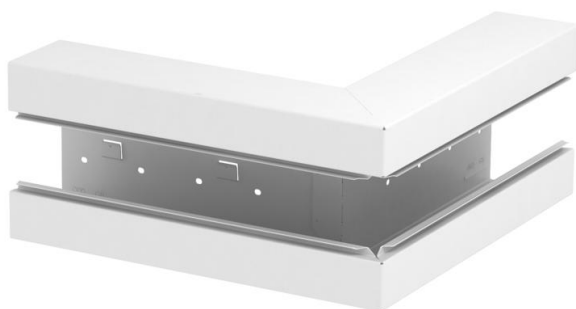

# Karta charakterystyki technicznej

Naroże zewnętrzne, symetryczne, do kanału podparapetowego Rapid 80 typ GS-S90170

Numery katalogowe: 6277710

Naroże zewnętrzne do zmiany kierunków kanałów podparapetowych GS.

## Dane podstawow

Numery katalogowe	6277710
Typ	GS-SA90170RW
Oznaczenie 1	Naroże zewnętrzne
Oznaczenie 2	symetryczne
Wytwórca	OBO
Wymiar	90x170x300
Kolor	czysta biel; RAL 9010
Materiał	Stal
Najmniejsza jednostka sprzedaży	1
Jednostka opakowania	Sztuk
Ciężar	265 kg
Jednostka wagi	kg/100 szt.

# Karta charakterystyki technicznej

Naroże zewnętrzne, symetryczne, do kanału podparapetowego Rapid 80 typ GS-S90170

Numery katalogowe: 6277710

## Wymiary

Długość	300 mm
Szerokość	170 mm
Wysokość	90 mm