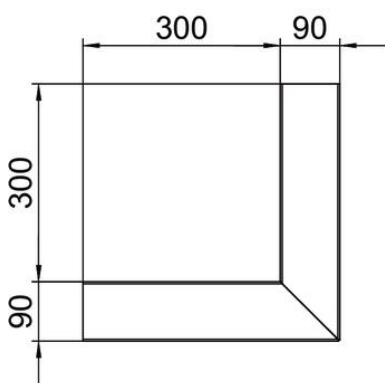

## Dane podstawow

Numery katalogowe	6277710
Typ	GS-SA90170RW
Oznaczenie 1	Naroże zewnętrzne
Oznaczenie 2	symetryczne
Wytwórca	OBO
Wymiar	90x170x300
Kolor	czysta biel; RAL 9010
Materiał	Stal
Najmniejsza jednostka sprzedaży	1
Jednostka opakowania	Sztuk
Ciężar	265 kg
Jednostka wagi	kg/100 szt.

# Karta charakterystyki technicznej

Naroże zewnętrzne, symetryczne, do kanału podparapetowego Rapid 80 typ GS-S90170

Numery katalogowe: 6277710

## Wymiary

Długość	300 mm
Szerokość	170 mm
Wysokość	90 mm