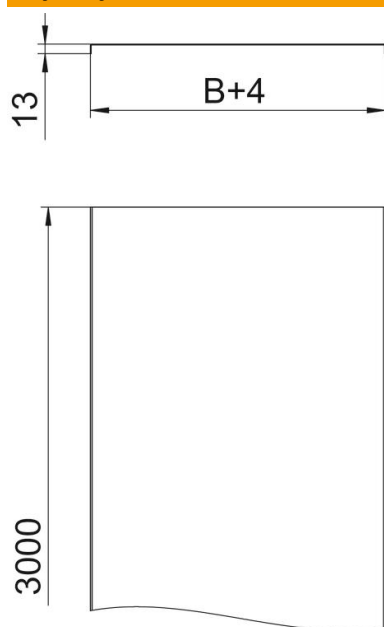

Karta charakterystyki technicznej

Pokrywa, bez perforacji A2

Numery katalogowe: 6052834

Nieperforowana pokrywa do koryt kablowych i siatkowych.
Przetłoczenie poprzeczne od szerokości 500 mm.
W przypadku stosowania pokryw na zewnątrz budynku należy koryto dodatkowo zabezpieczyć przed wiatrem.

VA stal nierdzewna

2B pusty, późniejsza obróbka

Dane podstawow

Numery katalogowe	6052834
Typ	DRLU 300 A2
Oznaczenie 1	Pokrywa pełna
Oznaczenie 2	do korytek i drabinek kabł.
Wytwórca	OBO
Wymiar	300x3000
Materiał	stal nierdzewna 1.4301
Powierzchnia	pusty, po obróbce
Norma powierzchni	
Najmniejsza jednostka sprzedaży	3
Jednostka opakowania	Metr
Ciężar	256 kg
Jednostka wagi	kg/100 m

Karta charakterystyki technicznej

Pokrywa, bez perforacji A2

Numery katalogowe: 6052834

Wymiary

Długość	3 000 mm
Długość	10 ft
Szerokość	300 mm
Szerokość	12 in
Wysokość	35 mm
Grubość blachy	0,04 in
Grubość blachy	1 mm
Wymiar B	300 mm
Wymiar H	15 mm