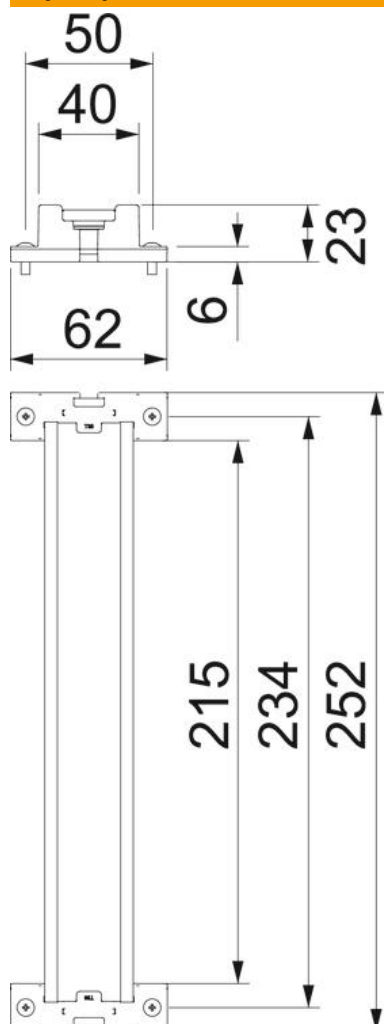

Karta charakterystyki technicznej

Zestaw szyn montażowych

Numery katalogowe: 1115887

Szyna kołpakowa 35 x 7,5 mm wg DIN EN 60715 (wcześniej DIN EN 50022).

Dane podstawow

Numery katalogowe	1115887
Typ	2069 X25 FS
Oznaczenie 1	Szyna kołpakowa
Oznaczenie 2	ze wspornikami i śrubami
Wytwórca	OBO
Wymiar	248x35x7,5
Najmniejsza jednostka sprzedaży	1
Jednostka opakowania	Sztuk
Ciężar	10,7 kg
Jednostka wagi	kg/100 szt.

Karta charakterystyki technicznej

Zestaw szyn montażowych

Numery katalogowe: 1115887

Wymiary

Długość	252 mm
Szerokość	62 mm
Wysokość	23 mm

Dane techniczne

Wersje szyn	Szyna DIN EN 60715
-------------	--------------------