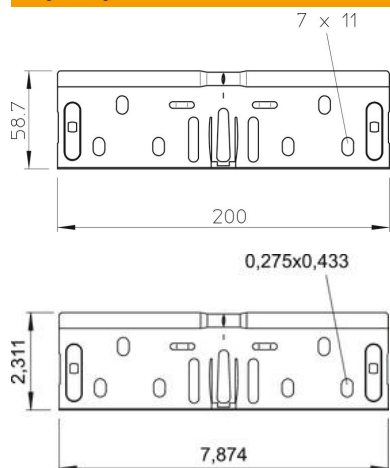

### Dane podstawow

Numery katalogowe	6068150
Typ	RV 607 FS
Oznaczenie 1	Komplet łączników wzdłużnych
Oznaczenie 2	do korytka kablowego
Wytwórca	OBO
Wymiar	60x75
Materiał	Stal
Powierzchnia	cynkowana metodą Sendzimira
Norma powierzchni	DIN EN 10346
Najmniejsza jednostka sprzedaży	10
Jednostka opakowania	Sztuk
Ciężar	18,8 kg
Jednostka wagi	kg/100 szt.

### Wymiary

Wymiar	200 x 58,7
Długość	200 mm
Szerokość	75 mm
Szerokość	3 in
Wysokość	60 mm
Wysokość	2 in
Grubość blachy	0,75 mm