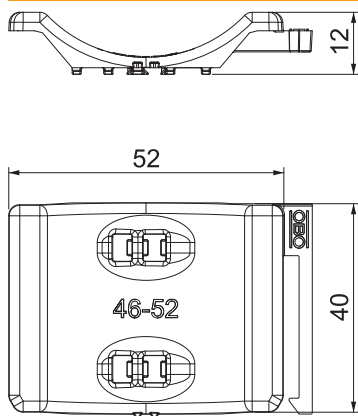

Karta charakterystyki technicznej

Kontrwanienska uniwersalna, plastikowa

Nr kat. 1198052

Niezależnie od szyny, uniwersalne zastosowanie poprzez naciśnięcie jednej nogi zacisku. Dzięki компактowemu kształtowi z tyłu można go połączyć w podwójną wannę. Możliwy jest późniejszy montaż bez demontażu zacisku.

PP Polipropylen

Dane podstawowe

Nr kat.	1198052
Typ	2058UW 52 LGR
Dostępny od	15.05.2019
Wymiar	46-52mm
Kolor	jasnoszary
Numer RAL	7035
Materiał	Polipropylen
Skrót materiału	PP
Najmniejsza jednostka sprzedaży (MOQ)	50 szt.
Waga	0,72 kg/100 szt.

Dane techniczne

Wymiar B	57,50 mm
Wymiar H	11,80 mm
Wymiar L	40,00 mm
Wersja wanienki/obejmy	Kontrwanienska
Przeznaczony do kabli o średnicy maks.	52,00 mm
Zakres mocowania D	46,00 - 52,00 mm