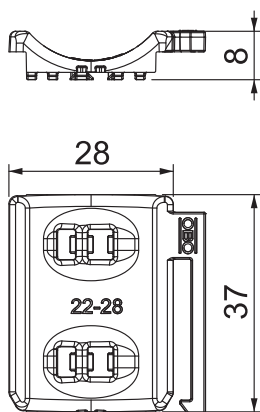

Karta charakterystyki technicznej

Kontrwanienska uniwersalna, plastikowa

Nr kat. 1198028

Niezależnie od szyny, uniwersalne zastosowanie poprzez naciśnięcie jednej nogi zacisku. Dzięki компактowemu kształtowi z tyłu można go połączyć w podwójną wannę. Możliwy jest późniejszy montaż bez demontażu zacisku.

PP Polipropylen

Dane podstawowe

Nr kat.	1198028
Typ	2058UW 28 LGR
Dostępny od	15.05.2019
Wymiar	22-28mm
Kolor	jasnoszary
Numer RAL	7035
Materiał	Polipropylen
Skrót materiału	PP
Najmniejsza jednostka sprzedaży (MOQ)	100 szt.
Waga	0,39 kg/100 szt.

Dane techniczne

Wymiar B	33,50 mm
Wymiar H	8,30 mm
Wymiar L	37,00 mm
Wersja wanienki/obejmy	Kontrwanienska
Przeznaczony do kabli o średnicy maks.	28,00 mm
Zakres mocowania D	22,00 - 28,00 mm