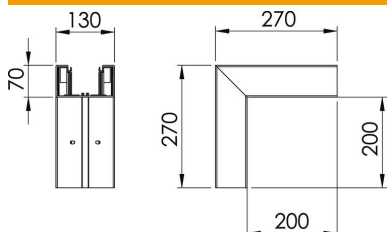

## Dane podstawow

Numery katalogowe	6274512
Typ	GK-A70130LGR
Oznaczenie 1	Naroże zewnętrzne
Wytwórca	OBO
Wymiar	70x130mm
Kolor	jasnoszary; RAL 7035
Materiał	Polichlorek winylu
Najmniejsza jednostka sprzedaży	1
Jednostka opakowania	Sztuk
Ciężar	127 kg
Jednostka wagi	kg/100 szt.

## Wymiary

Długość	270 mm
Szerokość	130 mm
Wysokość	70 mm

## Dane techniczne

Ilość pokryw	1
Wykonanie	Podstawa
Bezhalogenowy	brak
Klamra mocująca kable	brak
Łącznik kanału EÜK	brak
Rodzaj montażu pokryw	Położenie wewnętrzne
Perforacja montażowa w dnie	tak
Szerokość pokrywy	76,5 mm
Szerokość pokrywy 2	0 mm
Szerokość pokrywy 3	0 mm
Stopień ochrony	IP 30
Folia ochronna	tak
Odporność kod IK	IK08
Symetryczne	tak
Zakres temperatur maks.	60 °C
Zakres temperatur min.	-15 °C
Zakres kąta maks.	90 mm
Zakres kąta min.	90 mm