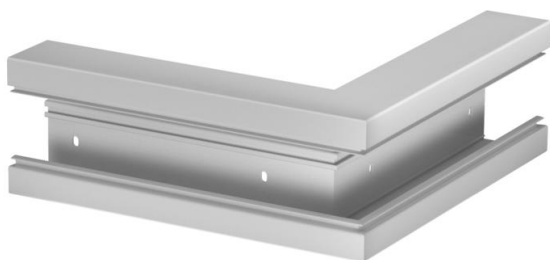

# Karta charakterystyki technicznej

Naroże zewnętrzne, do kanału podparapetowego Rapid 80  
typ GK-70130

Numery katalogowe: 6274512

Naroże zewnętrzne do zmiany kierunków kanałów podparapetowych GK.  
Pokrywę należy zamawiać osobno.

**PVC** polichlorek winylu

## Dane podstawow

Numery katalogowe	6274512
Typ	GK-A70130LGR
Oznaczenie 1	Naroże zewnętrzne
Wytwórca	OBO
Wymiar	70x130mm
Kolor	jasnoszary; RAL 7035
Materiał	Polichlorek winylu
Najmniejsza jednostka sprzedaży	1
Jednostka opakowania	Sztuk
Ciężar	127 kg
Jednostka wagi	kg/100 szt.

## Wymiary

Długość	270 mm
Szerokość	130 mm
Wysokość	70 mm