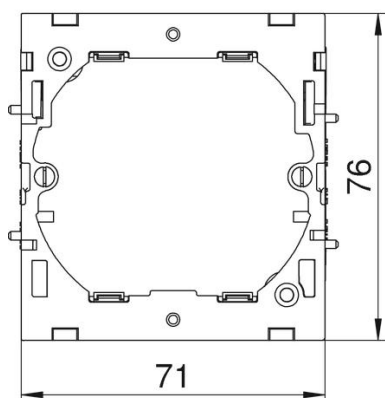

Karta charakterystyki technicznej

Puszka instalacyjna 7GD6, pojedyncza

Numery katalogowe: 6288610

Puszka instalacyjna z zatraskiwanym frontem do montażu standardowego osprzętu, z rozkładaną i wymiowaną podstawą, zapewniająca szybkie podłączenie przewodów, z otworami na przewody o średnicy 14 mm. Wykonanie bezhalogenowe
Rozstaw montażowy 60 mm.

PA Poliamid

Dane podstawow

Numery katalogowe	6288610
Typ	71GD6
Oznaczenie 1	Puszka instalacyjna
Oznaczenie 2	pojedynczy
Wytwórca	OBO
Wymiar	51x76x71
Kolor	stalowo-szary; RAL 7011
Materiał	Poliamid
Najmniejsza jednostka sprzedaży	5
Jednostka opakowania	Sztuk
Ciężar	5,6 kg
Jednostka wagi	kg/100 szt.

Karta charakterystyki technicznej

Puszka instalacyjna 7GD6, pojedyncza

Numery katalogowe: 6288610

Wymiary

Długość	71 mm
Szerokość	76 mm
Wysokość	51 mm

Dane techniczne

Ilość elementów	1
Wykonanie	zamknięta
Ścieżka mocująca	inne
Bezhalogenowy	tak
Z miejscem podłączenia	tak
Rodzaj montażu puszki	Front
Rodzaj montażu urządzenia instalacyjnego	przykręcanie
Możliwość odciążania naprężeń	tak