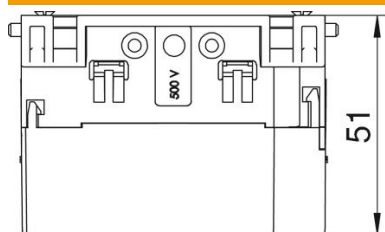

PA Poliamid

Dane podstawow

Numery katalogowe	6288610
Typ	71GD6
Oznaczenie 1	Puszka instalacyjna
Oznaczenie 2	pojedynczy
Wytwórca	OBO
Wymiar	51x76x71
Kolor	stalowo-szary; RAL 7011
Materiał	Poliamid
Najmniejsza jednostka sprzedaży	5
Jednostka opakowania	Sztuk
Ciężar	5,6 kg
Jednostka wagi	kg/100 szt.

Karta charakterystyki technicznej

Puszka instalacyjna 7GD6, pojedyncza

Numery katalogowe: 6288610

Wymiary

Długość	71 mm
Szerokość	76 mm
Wysokość	51 mm

Dane techniczne

Ilość elementów	1
Wykonanie	zamknięta
Ścieżka mocująca	inne
Bezhalogenowy	tak
Z miejscem podłączenia	tak
Rodzaj montażu puszki	Front
Rodzaj montażu urządzenia instalacyjnego	przykręcanie
Możliwość odciążania naprężeń	tak