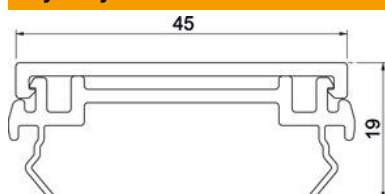

Karta charakterystyki technicznej

Pokrywa, do kanału podparapetowego Rapid 45-2

Numery katalogowe: 6112410

Pokrywa do zamknięcia kanału podparapetowego Rapid 45-2 GA...
Dwuczęściowa pokrywa składa się z profilu bazowego z PCW i aluminiowego profilu maskującego.

Wskazówka:

W eloksydowanych kanałach podparapetowych z aluminium mogą występować niewielkie różnice odcieni, związane z właściwościami materiału i technologią (zgodnie DIN 17 611). Osprzęt o wymiarze 45 mm można zatrzaskiwać bezpośrednio w profilu. W przypadku stosowania kształtek z PC/ABS ze względu na różne materiały mogą być widoczne różnice w odcieniach.

Alu aluminium

Dane podstawow

Numery katalogowe	6112410
Typ	GA-OT45RW
Oznaczenie 1	Pokrywa
Oznaczenie 2	Rapid 45-2, aluminium
Wytwórca	OBO
Wymiar	45x2000
Kolor	czysta biel; RAL 9010
Materiał	aluminium
Najmniejsza jednostka sprzedaży	2
Jednostka opakowania	Metr
Ciężar	47,45 kg
Jednostka wagi	kg/100 m

Wymiary

Długość	2 000 mm
Szerokość	45 mm
Wysokość	19 mm

Karta charakterystyki technicznej

Pokrywa, do kanału podparapetowego Rapid 45-2

Numery katalogowe: 6112410

Dane techniczne

Wykonanie	gładka
Bezhalogenowy	tak
Rodzaj montażu pokryw	Położenie wewnętrzne
Stopień ochrony	IP 30
Folia ochronna	tak
Odporność kod IK	IK10
Zakres temperatur maks.	60 °C
Zakres temperatur min.	-15 °C