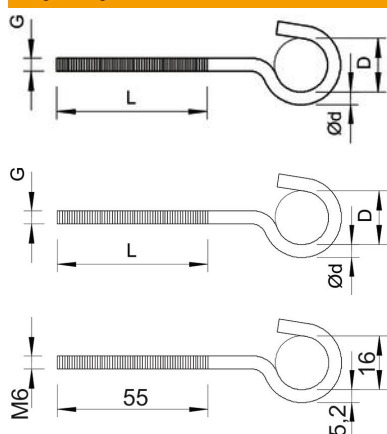

Karta charakterystyki technicznej

Hak sufitowy

Numery katalogowe: 3470210

Hak sufitowy M6x95mm

Karta charakterystyki technicznej

Hak sufitowy

Numery katalogowe: 3470210

Dane podstawow

Numery katalogowe	3470210
Typ	867 M6X 95 G
Oznaczenie 1	Hak sufitowy
Wytwórca	OBO
Wymiar	M6x95mm
Materiał	Stal
Powierzchnia	cynkowane galwanicznie
Norma powierzchni	EN ISO 19598 / EN ISO 4042
Najmniejsza jednostka sprzedaży	100
Jednostka opakowania	Sztuk
Ciężar	2,095 kg
Jednostka wagi	kg/100 szt.

Wymiary

Długość	95 mm
Wymiar d Ø	5,2 mm
Wymiar L	55 mm

Dane techniczne

Obciążenie niszczące	0,8 kN
Gwint	M6
Długość gwintu	55 mm
Średnica haka	16 mm
W płaszczu z tworzywa sztucznego	brak