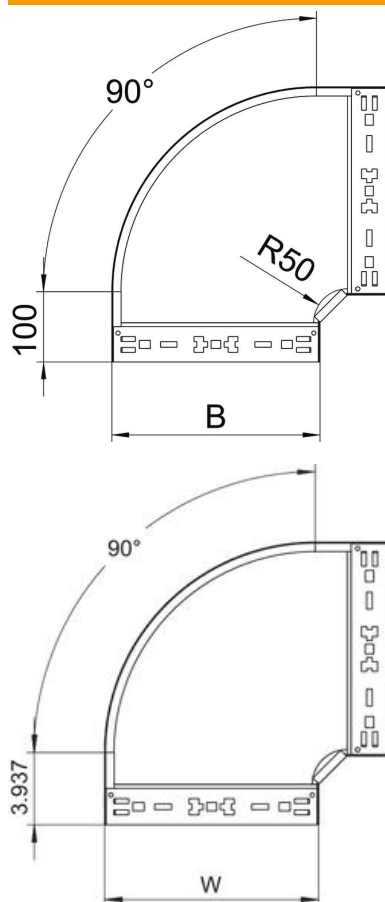

Karta charakterystyki technicznej

Łuk 90° Magic 60 FT

Numery katalogowe: 6041156

Łuk 90° z systemem szybkozłączy. Do wszystkich koryt kablowych o wysokości boku 60 mm.

St stal

FT = ocynk ogniowo-zanurzeniowy

Dane podstawow

Numery katalogowe	6041156
Typ	RBM 90 630 FT
Oznaczenie 1	Łuk 90°
Oznaczenie 2	z szybkozłączem
Wytwórca	OBO
Wymiar	60x300
Materiał	Stal
Powierzchnia	cynkowana metodą zanurzeniową
Norma powierzchni	DIN EN ISO 1461
Najmniejsza jednostka sprzedaży	1
Jednostka opakowania	Sztuk
Ciężar	207,5 kg
Jednostka wagi	kg/100 szt.

Karta charakterystyki technicznej

Łuk 90° Magic 60 FT

Numery katalogowe: 6041156

Wymiary

Szerokość	300 mm
Szerokość	12 in
Wysokość	60 mm
Wysokość	2 in
Grubość blachy	1,25 mm
Wymiar B	300 mm

Dane techniczne

Wygięcie (kąt)	90°
Wersja połączenia	zintegrowany łącznik
Model	Łuk sztywny
Podtrzymanie funkcji	tak
Perforacja montażowa w dnie	brak
Rysunek otworów NATO	brak
Zmiana kierunku	poziomy
Stal nierdzewna, wytrawiana	brak
Perforacja boczna	brak
Wykonanie szerokorozpiętościowe	brak
Rodzaj złącza kablowego systemu nośnego	Zamocowanie zatrzaskowe