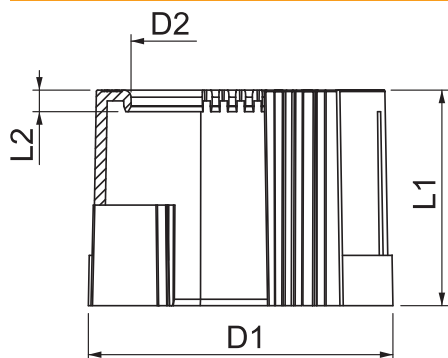

## Końcówka do rur, rozdzielna, PG, jasnoszara

Nr kat. 2044536

Rozdzielna końcówka do mocowania na rurach instalacyjnych PG.  
Rozdzielna końcówka do rur może być mocowana na istniejącej instalacji. Możliwy szybki montaż dzięki braku konieczności rozłączania przewodów.

### Dane podstawowe

Nr kat.	2044536
Typ	129 TB PG36
Wymiar	PG36
Kolor	jasnoszary
Numer RAL	7035
Materiał	Polietylen
Materiał skrót	PE
Najmniejsza jednostka sprzedaży (MOQ)	30 szt.
Waga	0,87 kg/100 szt.

### Dane techniczne

Wymiar D1	48,00 mm
Wymiar D2	40,50 mm
Wymiar L1	30,00 mm
Wymiar L2	3,00 mm
Wykonanie	Wtyk
Do średnicy rury	47,00 mm
Wielkość:	PG36
Powierzchnia szorstkowana	<input type="checkbox"/>
Powierzchnia polerowana	<input type="checkbox"/>