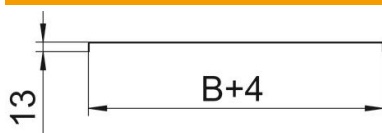

## Dane podstawow

Numery katalogowe	6052056
Typ	DRLU 050 FS
Oznaczenie 1	Pokrywa pełna
Oznaczenie 2	do korytek i drabinek kabł.
Wytwórca	OBO
Wymiar	50x3000
Materiał	Stal
Powierzchnia	cynkowana metodą Sendzimira
Norma powierzchni	DIN EN 10346
Najmniejsza jednostka sprzedaży	3
Jednostka opakowania	Metr
Ciężar	59,767 kg
Jednostka wagi	kg/100 m

## Wymiary

Długość	3 000 mm
Długość	10 ft
Szerokość	50 mm
Szerokość	2 in
Wysokość	35 mm
Grubość blachy	0,03 in
Grubość blachy	1 mm
Wymiar B	50 mm
Wymiar H	15 mm