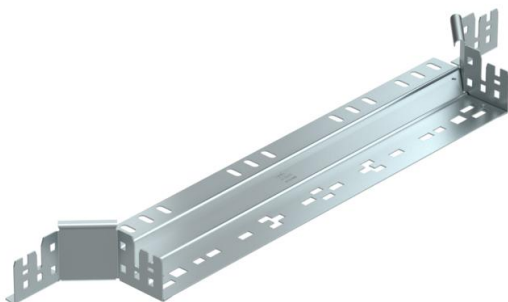

Karta charakterystyki technicznej

Trójnik dostawny Magic 60 FS

Numery katalogowe: 6041240

Trójnik dostawny z systemem szybkozłączny. Do wszystkich koryt kablowych o wysokości boku 60 mm.

St stal

FS ocynkowane metodą Sendzimira

Dane podstawow

Numery katalogowe	6041240
Typ	RAAM 650 FS
Oznaczenie 1	Trójnik dostawny
Oznaczenie 2	z szybkozłączem
Wytwórca	OBO
Wymiar	60x500
Materiał	Stal
Powierzchnia	cynkowana metodą Sendzimira
Norma powierzchni	DIN EN 10346
Najmniejsza jednostka sprzedaży	1
Jednostka opakowania	Sztuk
Ciężar	89,3 kg
Jednostka wagi	kg/100 szt.

Karta charakterystyki technicznej

Trójnik dostawny Magic 60 FS

Numery katalogowe: 6041240

Wymiary

Szerokość	500 mm
Szerokość	20 in
Wysokość	60 mm
Wysokość	2 in
Grubość blachy	1,25 mm
Wymiar B	500 mm

Dane techniczne

Wygięcie (ką)	90°
Szerokość rozgałęzienia	500 mm
Wersja połączenia	zintegrowany łącznik
Podtrzymanie funkcji	brak
Grubość materiału, dna	1,25 mm
Rysunek otworów NATO	brak
Zmiana kierunku	poziomy
Stal nierdzewna, wytrawiana	brak
Wykonanie szerokorozpiętościowe	brak
Rodzaj złącza kablowego systemu nośnego	Zamocowanie zatrzaskowe