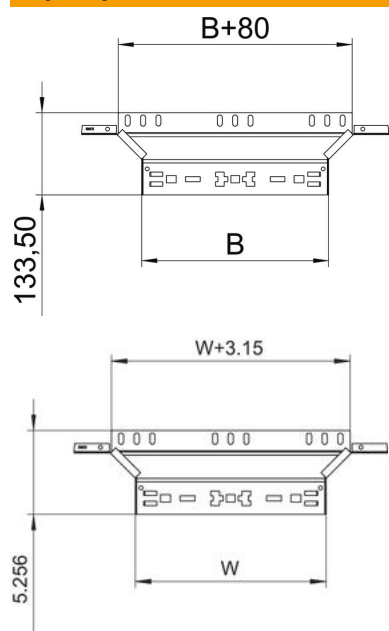

Karta charakterystyki technicznej

Trójnik dostawny Magic 60 FS

Numery katalogowe: 6041240

Trójnik dostawny z systemem szybkozłączny. Do wszystkich koryt kablowych o wysokości boku 60 mm.

St stal

FS ocynkowane metodą Sendzimira

Dane podstawow

Numery katalogowe	6041240
Typ	RAAM 650 FS
Oznaczenie 1	Trójnik dostawny
Oznaczenie 2	z szybkozłączem
Wytwórca	OBO
Wymiar	60x500
Materiał	Stal
Powierzchnia	cynkowana metodą Sendzimira
Norma powierzchni	DIN EN 10346
Najmniejsza jednostka sprzedaży	1
Jednostka opakowania	Sztuk
Ciężar	89,3 kg
Jednostka wagi	kg/100 szt.

Karta charakterystyki technicznej

Trójnik dostawny Magic 60 FS

Numery katalogowe: 6041240

Wymiary

Szerokość	500 mm
Szerokość	20 in
Wysokość	60 mm
Wysokość	2 in
Grubość blachy	1,25 mm
Wymiar B	500 mm

Dane techniczne

Wygięcie (ką)	90°
Szerokość rozgałęzienia	500 mm
Wersja połączenia	zintegrowany łącznik
Podtrzymanie funkcji	brak
Grubość materiału, dna	1,25 mm
Rysunek otworów NATO	brak
Zmiana kierunku	poziomy
Stal nierdzewna, wytrawiana	brak
Wykonanie szerokorozpiętościowe	brak
Rodzaj złącza kablowego systemu nośnego	Zamocowanie zatrzaskowe