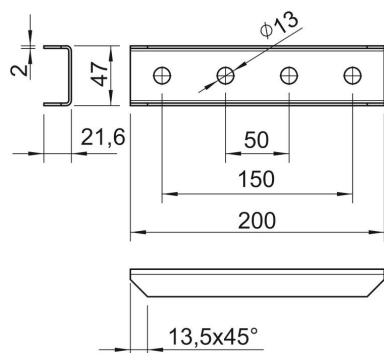

## Łącznik FT

Numery katalogowe: 1124641

Łącznik obejmujący od zewnątrz z 4 otworami do łączenia wzdłużnego szyn profilowych 41 x 41 mm i 41 x 21 mm.

CE

St stal

FT = ocynk ogniowo-zanurzeniowy

### Dane podstawow

Numery katalogowe	1124641
Typ	GVMS 4 ASV FT
Oznaczenie 1	Łącznik
Oznaczenie 2	profil U z 4 otworami
Wytwórca	OBO
Wymiar	200x48x30
Materiał	Stal
Powierzchnia	cynkowana metodą zanurzeniową
Norma powierzchni	DIN EN ISO 1461
Najmniejsza jednostka sprzedaży	10
Jednostka opakowania	Sztuk
Ciężar	24,9 kg
Jednostka wagi	kg/100 szt.

### Wymiary

Długość	200 mm
Szerokość	47 mm
Wysokość	2 mm

### Dane techniczne

Wykonanie	z perforacją przelotową 13 mm
Wykonanie	Łącznik zewnętrzny
Do kształtów profili	Ceownik
Wielkość otworu	13 mm
Grubość materiału	2 mm
Ze śrubami	brak
Stal nierdzewna, wytrawiana	brak