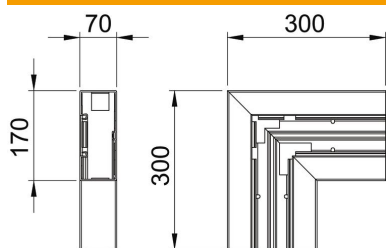

PVC polichlorek winylu

Dane podstawow

Numery katalogowe	6274720
Typ	GK-F70170RW
Oznaczenie 1	Naroże płaskie
Wytwórca	OBO
Wymiar	70x170mm
Kolor	czysta biel; RAL 9010
Materiał	Polichlorek winylu
Najmniejsza jednostka sprzedaży	1
Jednostka opakowania	Sztuk
Ciężar	91 kg
Jednostka wagi	kg/100 szt.

Karta charakterystyki technicznej

Naroże płaskie, Naroże zewnętrzne, do kanału podparape-
towego Rapid 80 typ GK-70170

Numery katalogowe: 6274720

Wymiary

Długość	300 mm
Szerokość	170 mm
Wysokość	70 mm

Dane techniczne

Ilość pokryw	1
Wykonanie	Podstawa
dla szerokości kanału	170 mm
do wysokości kanału	70 mm
Bezhalogenowy	brak
Klamra mocująca kable	brak
Łącznik kanału EÜK	brak
Rodzaj montażu pokryw	Położenie wewnętrzne
Perforacja montażowa w dnie	tak
Szerokość pokrywy 2	0 mm
Szerokość pokrywy 3	0 mm
Zmiana kierunku	pionowy, wznoszący/opadający
Stopień ochrony	IP 30
Folia ochronna	tak
Odporność kod IK	IK08
Symetryczne	tak
Zakres temperatur maks.	60 °C
Zakres temperatur min.	-15 °C
Zakres kąta maks.	90 mm
Zakres kąta min.	90 mm