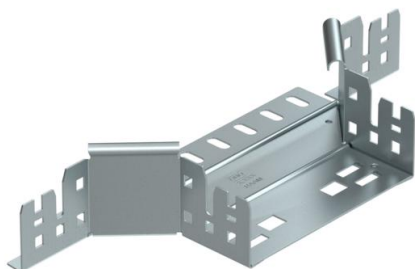

Karta charakterystyki technicznej

Trójnik dostawny Magic 60 FS

Numery katalogowe: 6041232

Trójnik dostawny z systemem szybkozłączy. Do wszystkich koryt kablowych o wysokości boku 60 mm.

St stal

FS ocynkowane metodą Sendzimira

Dane podstawow

Numery katalogowe	6041232
Typ	RAAM 615 FS
Oznaczenie 1	Trójnik dostawny
Oznaczenie 2	z szybkozłączy
Wytwórca	OBO
Wymiar	60x150
Materiał	Stal
Powierzchnia	cynkowana metodą Sendzimira
Norma powierzchni	DIN EN 10346
Najmniejsza jednostka sprzedaży	1
Jednostka opakowania	Sztuk
Ciężar	42,046 kg
Jednostka wagi	kg/100 szt.

Karta charakterystyki technicznej

Trójnik dostawny Magic 60 FS

Numery katalogowe: 6041232

Wymiary

Szerokość	150 mm
Szerokość	6 in
Wysokość	60 mm
Wysokość	2 in
Grubość blachy	1,25 mm
Wymiar B	150 mm

Dane techniczne

Wygięcie (ką)	90°
Szerokość rozgałęzienia	150 mm
Wersja połączenia	zintegrowany łącznik
Podtrzymanie funkcji	tak
Grubość materiału, dna	1,25 mm
Rysunek otworów NATO	brak
Zmiana kierunku	poziomy
Stal nierdzewna, wytrawiana	brak
Wykonanie szerokorozpiętościowe	brak
Rodzaj złącza kablowego systemu nośnego	Zamocowanie zatrzaskowe