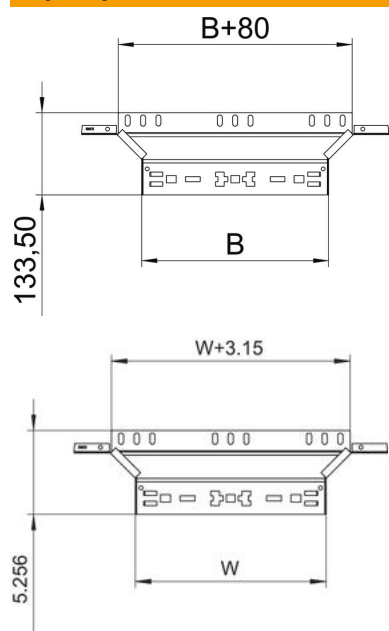

Karta charakterystyki technicznej

Trójnik dostawny Magic 60 FS

Numery katalogowe: 6041232

Trójnik dostawny z systemem szybkozłączy. Do wszystkich koryt kablowych o wysokości boku 60 mm.

St stal

FS ocynkowane metodą Sendzimira

Dane podstawow

Numery katalogowe	6041232
Typ	RAAM 615 FS
Oznaczenie 1	Trójnik dostawny
Oznaczenie 2	z szybkozłączy
Wytwórca	OBO
Wymiar	60x150
Materiał	Stal
Powierzchnia	cynkowana metodą Sendzimira
Norma powierzchni	DIN EN 10346
Najmniejsza jednostka sprzedaży	1
Jednostka opakowania	Sztuk
Ciężar	42,046 kg
Jednostka wagi	kg/100 szt.

Karta charakterystyki technicznej

Trójnik dostawny Magic 60 FS

Numery katalogowe: 6041232

Wymiary

Szerokość	150 mm
Szerokość	6 in
Wysokość	60 mm
Wysokość	2 in
Grubość blachy	1,25 mm
Wymiar B	150 mm

Dane techniczne

Wygięcie (ką)	90°
Szerokość rozgałęzienia	150 mm
Wersja połączenia	zintegrowany łącznik
Podtrzymanie funkcji	tak
Grubość materiału, dna	1,25 mm
Rysunek otworów NATO	brak
Zmiana kierunku	poziomy
Stal nierdzewna, wytrawiana	brak
Wykonanie szerokorozpiętościowe	brak
Rodzaj złącza kablowego systemu nośnego	Zamocowanie zatrzaskowe