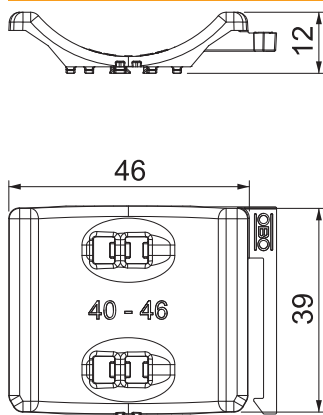

Karta charakterystyki technicznej

Kontrwanienska uniwersalna, plastikowa

Nr kat. 1198046

Niezależnie od szyny, uniwersalne zastosowanie poprzez naciśnięcie jednej nogi zacisku. Dzięki компактowemu kształtowi z tyłu można go połączyć w podwójną wannę. Możliwy jest późniejszy montaż bez demontażu zacisku.

PP Polipropylen

Dane podstawowe

Nr kat.	1198046
Typ	2058UW 46 LGR
Dostępny od	15.05.2019
Wymiar	40-46mm
Kolor	jasnoszary
Numer RAL	7035
Materiał	Polipropylen
Skrót materiału	PP
Najmniejsza jednostka sprzedaży (MOQ)	50 szt.
Waga	0,65 kg/100 szt.

Dane techniczne

Wymiar B	51,50 mm
Wymiar H	11,80 mm
Wymiar L	40,00 mm
Wersja wanienki/obejmy	Kontrwanienska
Przeznaczony do kabli o średnicy maks.	46,00 mm
Zakres mocowania D	40,00 - 46,00 mm