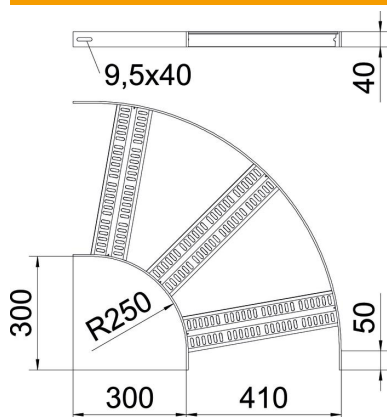

Karta charakterystyki technicznej

Łuk 90° ze szczebłem Z A2

Numery katalogowe: 7099036

Łuk 90° drabin kablowych morskich typu SLZ o wysokości boku 40 mm, ze spawanymi, perforowanymi szczebłami typu Z.

Łączniki w potrzebnej ilości należy zamawiać osobno.

CE

VA stal nierdzewna

2B pusty, późniejsza obróbka

Dane podstawow

Numery katalogowe	7099036
Typ	SLZB 90 400 A2
Oznaczenie 1	Łuk 90°
Oznaczenie 2	ze szczebłem typu Z
Wytwórca	OBO
Wymiar	B410mm
Materiał	stal nierdzewna 1.4301
Powierzchnia	pusty, po obróbce
Norma powierzchni	
Najmniejsza jednostka sprzedaży	1
Jednostka opakowania	Sztuk
Ciężar	444,6 kg
Jednostka wagi	kg/100 szt.

Karta charakterystyki technicznej

Łuk 90° ze szczębłem Z A2

Numery katalogowe: 7099036

Wymiary

Szerokość	400 mm
Wysokość	40 mm

Dane techniczne

Wygięcie (kąt)	90°
Wersja szczębli	Profil perforowany
Wykonanie profilu bocznego	płaski profil
Wersja połączenia	bez łącznika
Podtrzymanie funkcji	brak
Zmiana kierunku	poziomy
Stal nierdzewna, wytrawiana	tak
Zawias	brak
Perforacja boczna	brak
Wykonanie szerokorozpiętościowe	brak