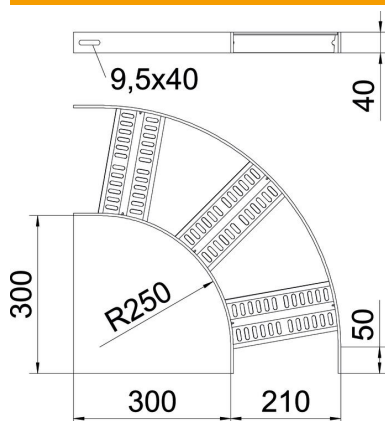

# Karta charakterystyki technicznej

Łuk 90° ze szczębłem Z A2

Numery katalogowe: 7099032

Łuk 90° drabin kablowych morskich typu SLZ o wysokości boku 40 mm, ze spawanymi, perforowanymi szczębłami typu Z.

Łączniki w potrzebnej ilości należy zamawiać osobno.

## Dane podstawow

Numery katalogowe	7099032
Typ	SLZB 90 200 A2
Oznaczenie 1	Łuk 90°
Oznaczenie 2	ze szczębłem typu Z
Wytwórca	OBO
Wymiar	B210mm
Materiał	stal nierdzewna 1.4301
Powierzchnia	pusty, po obróbce
Norma powierzchni	
Najmniejsza jednostka sprzedaży	1
Jednostka opakowania	Sztuk
Ciężar	298,3 kg
Jednostka wagi	kg/100 szt.

# Karta charakterystyki technicznej

Łuk 90° ze szczebłem Z A2

Numery katalogowe: 7099032

## Wymiary

Szerokość	200 mm
Wysokość	40 mm