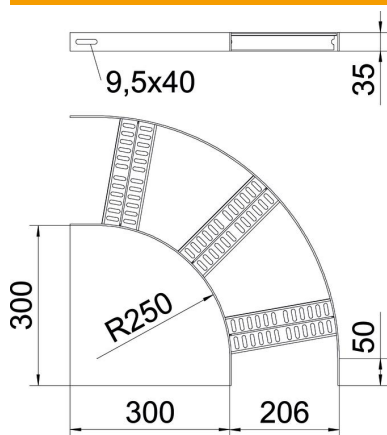

Karta charakterystyki technicznej

Łuk 90° ze szczębłem Z FT

Numery katalogowe: 7099224

Łuk 90° do drabinek kablowych morskich typu SLZ L o wys. boku 35 mm, ze spawanymi, perforowanymi Z-szczęblami.

Łączniki w potrzebnej ilości należy zamawiać osobno.

CE

St stal

FT = ocynk ogniowo-zanurzeniowy

Dane podstawow

Numery katalogowe	7099224
Typ	SLZB L 90 200 FT
Oznaczenie 1	Łuk 90°
Oznaczenie 2	ze szczębłem typu Z
Wytwórca	OBO
Wymiar	B206mm
Materiał	Stal
Powierzchnia	cynkowana metodą zanurzeniową
Norma powierzchni	DIN EN ISO 1461
Najmniejsza jednostka sprzedaży	1
Jednostka opakowania	Sztuk
Ciężar	153,3 kg
Jednostka wagi	kg/100 szt.

Karta charakterystyki technicznej

Łuk 90° ze szczebłem Z FT

Numery katalogowe: 7099224

Wymiary

Szerokość	200 mm
Wysokość	35 mm

Dane techniczne

Wygięcie (kąt)	90°
Wersja szczebli	Profil perforowany
Wykonanie profilu bocznego	płaski profil
Wersja połączenia	bez łącznika
Podtrzymanie funkcji	brak
Zmiana kierunku	poziomy
Stal nierdzewna, wytrawiana	brak
Zawias	brak
Perforacja boczna	brak
Wykonanie szerokorozpiętościowe	brak