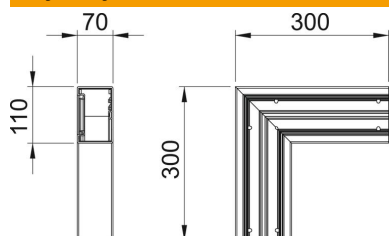

Karta charakterystyki technicznej

Naroże płaskie, do kanału podparapetowego Rapid 80 typ
GK-70110

Numery katalogowe: 6274322

Naroże płaskie do zmiany kierunków kanałów podparapetowych GK.
Pokrywę należy zamawiać osobno.

PVC polichlorek winylu

Dane podstawowe

Numery katalogowe	6274322
Typ	GK-F70110LGR
Oznaczenie 1	Naroże płaskie
Wytwórca	OBO
Wymiar	70x110mm
Kolor	jasnoszary; RAL 7035
Materiał	Polichlorek winylu
Najmniejsza jednostka sprzedaży	1
Jednostka opakowania	Sztuk
Ciężar	78 kg
Jednostka wagi	kg/100 szt.

Karta charakterystyki technicznej

Naroże płaskie, do kanału podparapetowego Rapid 80 typ
GK-70110

Numery katalogowe: 6274322

Wymiary

Długość	300 mm
Szerokość	110 mm
Wysokość	70 mm

Dane techniczne

Ilość pokryw	1
Wykonanie	Podstawa
dla szerokości kanału	110 mm
do wysokości kanału	70 mm
Bezhalogenowy	brak
Klamra mocująca kable	brak
Łącznik kanału EÜK	brak
Rodzaj montażu pokryw	Położenie wewnętrzne
Perforacja montażowa w dnie	tak
Zmiana kierunku	pionowy, wznoszący/opadający
Stopień ochrony	IP 30
Folia ochronna	tak
Odporność kod IK	IK08
Symetryczne	tak
Zakres temperatur maks.	60 °C
Zakres temperatur min.	-15 °C
Zakres kąta maks.	90 mm
Zakres kąta min.	90 mm