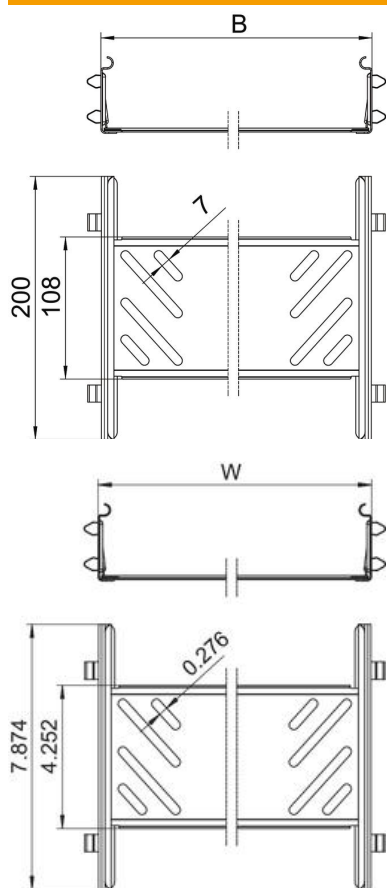

Karta charakterystyki technicznej

Komplet łączników wzdluznych Magic® FS

Numery katalogowe: 6068914

Łącznik koryt kablowych z szybkołączką do bezśrubowego łączenia koryt kablowych i kształtek o wys. boku 60 mm. Dzięki zoptymalizowanej formie konstrukcyjnej łącznik można stosować do wykonania niewielkich łuków oraz jako element kompensacyjny w przypadku dużych wahań temperatury.

St stal

FS ocynkowane metodą Sendzimira

Dane podstawow

Numery katalogowe	6068914
Typ	KTSMV 610 FS
Oznaczenie 1	Komplet łączników wzdluznych
Oznaczenie 2	do systemów Magic
Wytwórca	OBO
Wymiar	60x100x200
Materiał	Stal
Powierzchnia	cynkowana metodą Sendzimira
Norma powierzchni	DIN EN 10346
Najmniejsza jednostka sprzedaży	1
Jednostka opakowania	Sztuk
Ciężar	30,5 kg
Jednostka wagi	kg/100 szt.

Karta charakterystyki technicznej

Komplet łączników wzdłużnych Magic® FS

Numery katalogowe: 6068914

Wymiary

Wymiar	60x100
Długość	200 mm
Szerokość	100 mm
Szerokość	4 in
Wysokość	60 mm
Wysokość	2 in
Grubość blachy	1 mm
Wymiar B (mm)	100 mm

Dane techniczne

Wykonanie	Łącznik wzdłużny
Podtrzymanie funkcji	brak
Odpowiednie do korytka siatkowego	brak
Odpowiednie do drabiny kablowej	brak
Odpowiedni do korytka kablowego	tak
Odpowiednie do wysokości kablowego systemu nośnego	60 mm
Łącznik przegubowy poziomy	brak
Łącznik przegubowy pionowy	brak
Stal nierdzewna, wytrawiana	brak
Rodzaj połączenia	Łącznik bezśrubowy